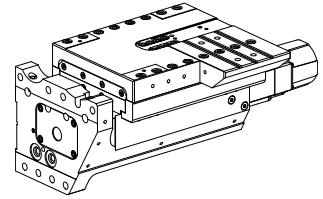

Slide

Технические признаки

Изделия INDEX TRAUB

MS16-6 • MS16-6 Plus • MS32-6.3

В настоящее время вид с 3 сторон для этого продукта отсутствует

Документы

Для этого изделия загрузок нет