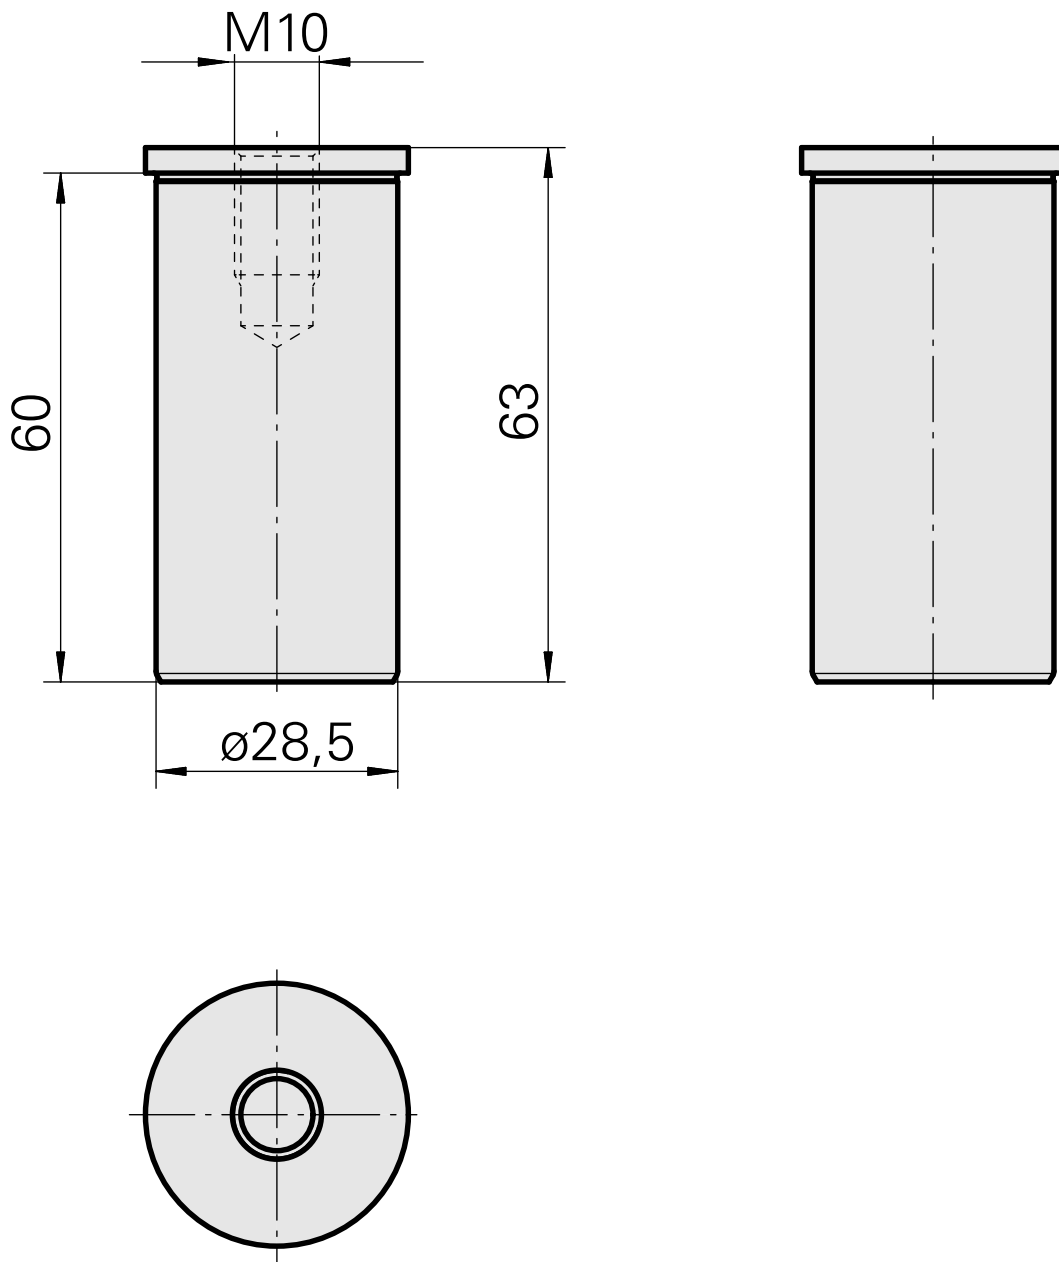

Заглушка

Технические признаки

Привод	без привода
Фиксация MS	Зажимное кольцо D28,5
X [мм]	-
Y [мм]	-
Z [мм]	-

Документы

Для этого изделия загрузок нет