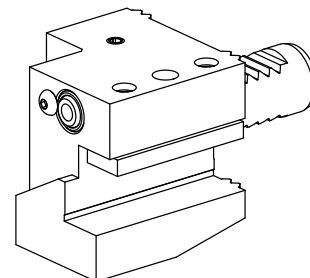

Поворотный держатель, VDI 20, Квадрат 16x1, Форма C1/C4

Технические признаки

Хвостовик VDI	VDI 20
Привод	без привода
Фиксация VDI	W-обр. зубч. зацепление
Охлаждение	наружн.
Давление	40 бар
Зажим	Квадрат 16x16
180° реверс.	да
X [мм]	55
Y [мм]	–
Z [мм]	27
Тип инструментального револьве	Револьвер с вертикальной осью
Изделия INDEX TRAUB	C100

Blanking plug D12

Ид.№ изделия : 10532667

Прежний ид.№ изделия : W00015.0021

BALL SPRAY NOZZLE 12D/M6

Ид.№ изделия : 10602750

Прежний ид.№ изделия : 474550.0101

Lens head screw M 4x 6/T20 verzinkt

Ид.№ изделия : 10344546