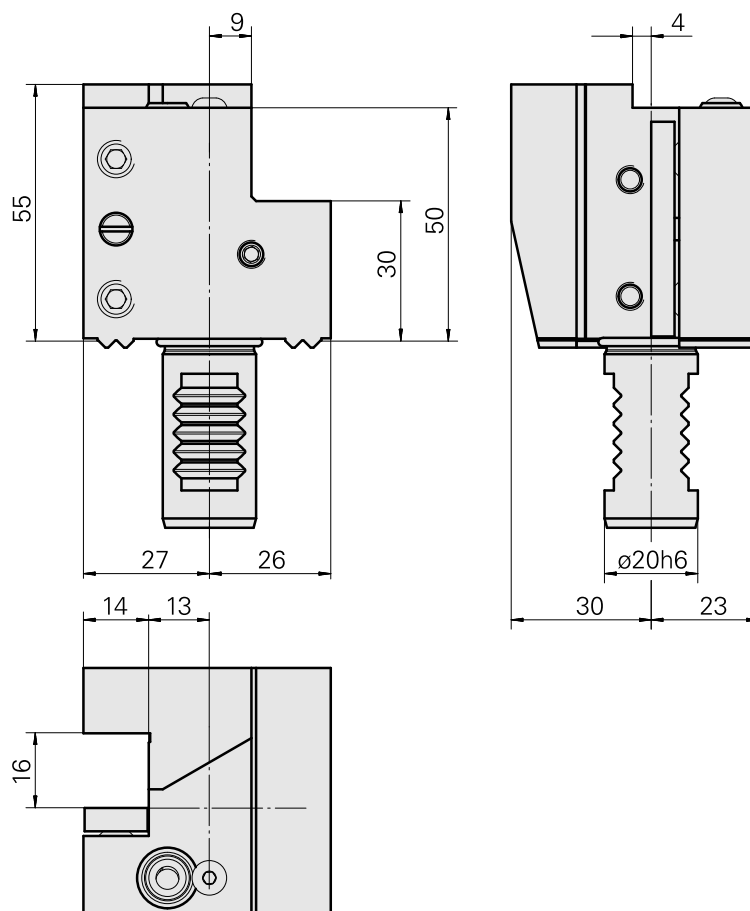

Поворотный держатель, VDI 20, Квадрат 16x1, Форма C1/C4

Технические признаки

Хвостовик VDI	VDI 20
Привод	без привода
Фиксация VDI	W-обр. зубч. зацепление
Охлаждение	наружн.
Давление	40 бар
Зажим	Квадрат 16x16
180° реверс.	да
X [мм]	55
Y [мм]	–
Z [мм]	27
Тип инструментального револьве	Револьвер с вертикальной осью
Изделия INDEX TRAUB	C100

Документы

Для этого изделия загрузок нет

Принадлежности

Опциональные принадлежности

Другие принадлежности

Seal

Ид.№ изделия : 10478680

Прежний ид.№ изделия : W67221.4196

Blanking plug D12

Ид.№ изделия : 10532667

Прежний ид.№ изделия : W00015.0021

BALL SPRAY NOZZLE 12D/M6

Ид.№ изделия : 10602750

Прежний ид.№ изделия : 474550.0101

Lens head screw M 4x 6/T20 verzinkt

Ид.№ изделия : 10344546