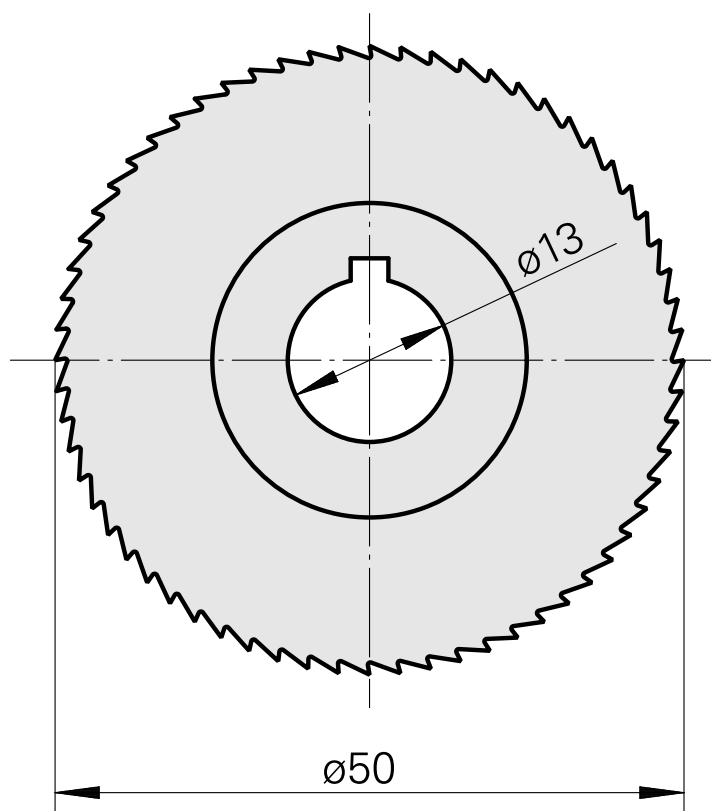

Saw blade, Ширина полотна круглой пилы 0,3 мм

Технические признаки

Манип.инстр. Категор.принадл. Платно круглой пилы д50

Крепление инструмента 13 mm

Документы

Для этого изделия загрузок нет