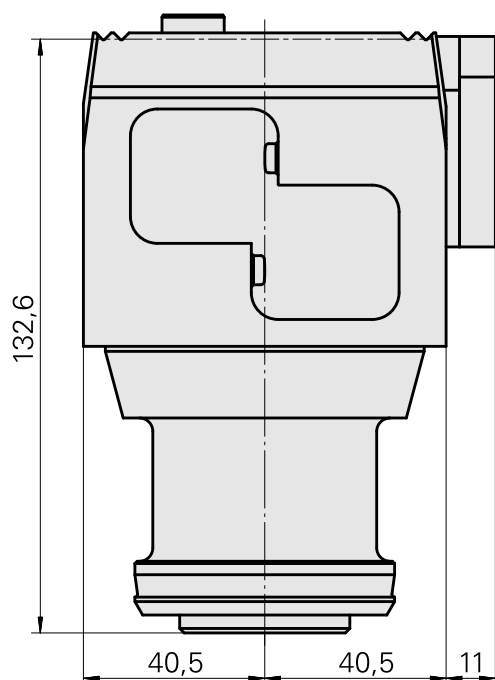

## Mount VDI40

### Технические признаки

Манип.инстр. Категор.принадл.

Адапт. колодки  
предв.установки

Крепление инструмента

VDI 40