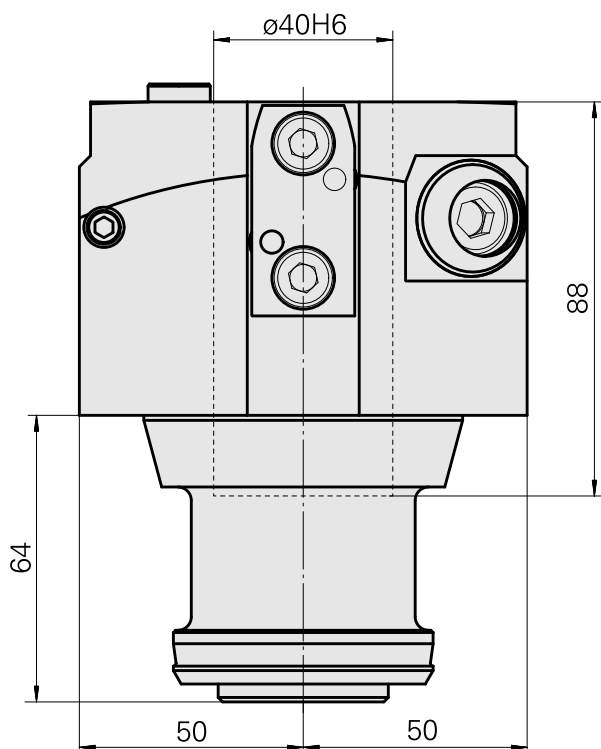

## Mount VDI40

### Технические признаки

Манип.инстр. Категор.принадл.

Адапт. колодки  
предв.установки

Крепление инструмента

VDI 40