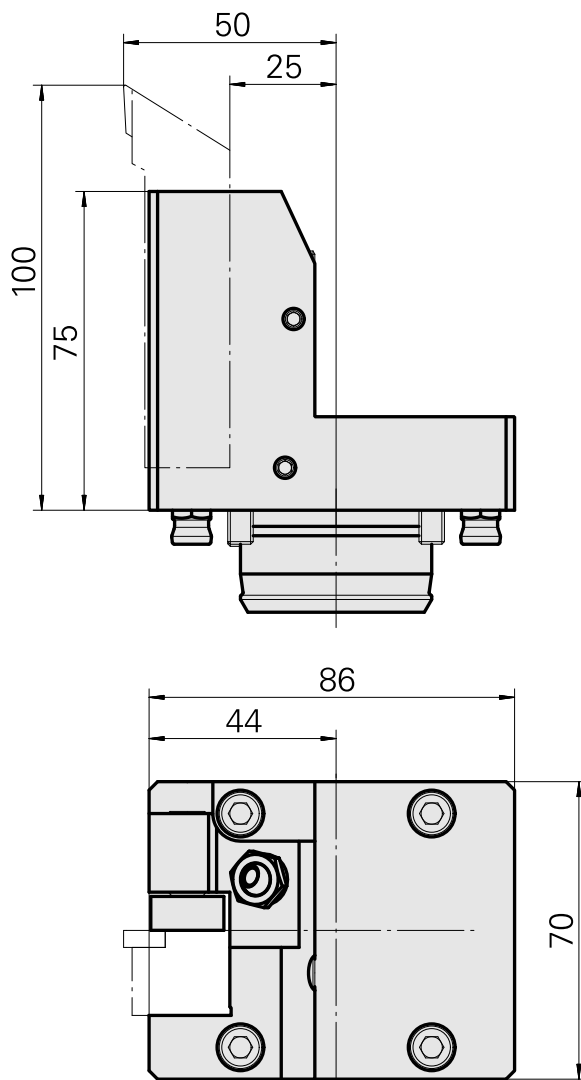

Поворотный держатель, Компакт-хвостовик Ø, левое вращение

Технические признаки

Хвостовик KPS	KPS 45
Привод	без привода
Охлаждение	наружн.
Зажим	Квадрат 20x20
Давление	80 бар
X [мм]	75
Y [мм]	—
Z [мм]	25
Изделия INDEX TRAUB	ABC65 • TNK42/65

Документы

Для этого изделия загрузок нет

Принадлежности

Опциональные принадлежности

Tool holder accessories

[Tube, L = 100 мм](#)

Ид.№ изделия : 10303677

Прежний ид.№ изделия : W9990910

Манип.инстр.	Зажим
Категор.принадл.	M5
Трубка СОЖ	

Другие принадлежности

[Bush 4x8x12](#)

Ид.№ изделия : 10831938

Прежний ид.№ изделия : W02010.0002

[Hollow screw M12x1](#)

Ид.№ изделия : 10757766

Прежний ид.№ изделия : W02013.0001

[Ball nozzle D8xM5](#)

Ид.№ изделия : 10392450

Прежний ид.№ изделия : W02019.0002
