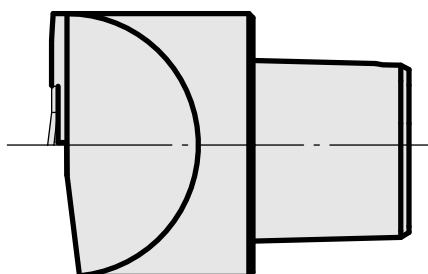

### Технические признаки

Манип.инстр. Категор.принадл.

INDEX CAPTO C3

Зажим

для СС.. 09ТЗ..

Быстросменные насадки

для поворотного держателя