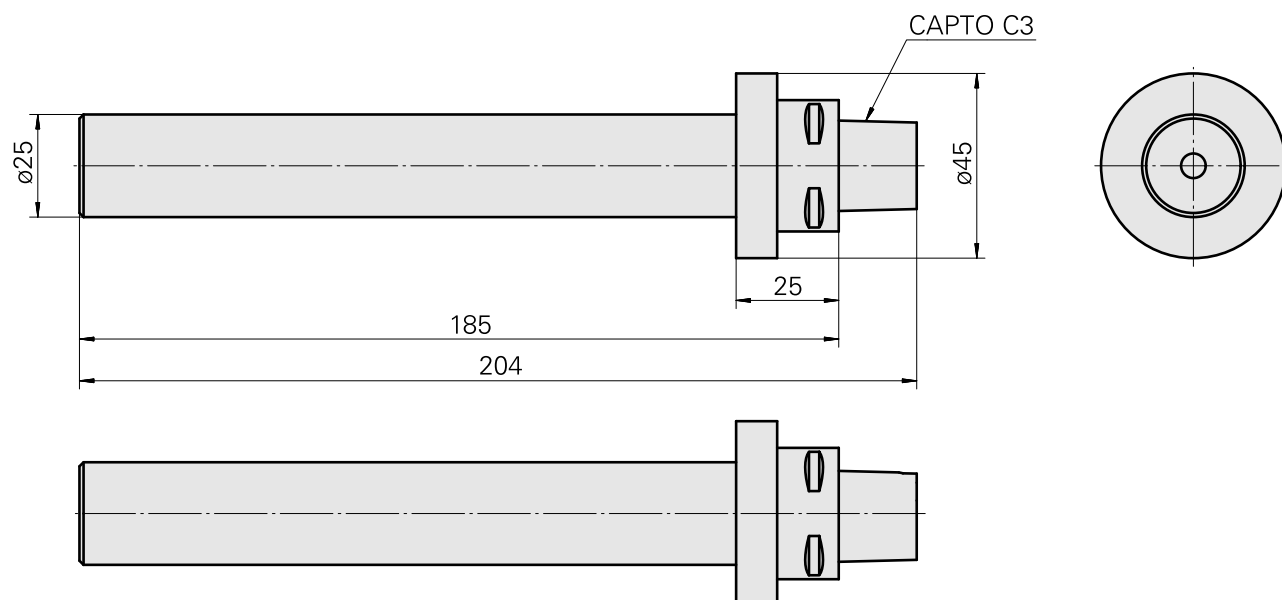

INDEX CAPTO C3, D25, Контрольная оправка

Технические признаки

Манип.инстр. Категор.принадл.	INDEX CAPTO C3
Зажим	D25
Быстросменные насадки	Контрольная оправка

Документы

Для этого изделия загрузок нет