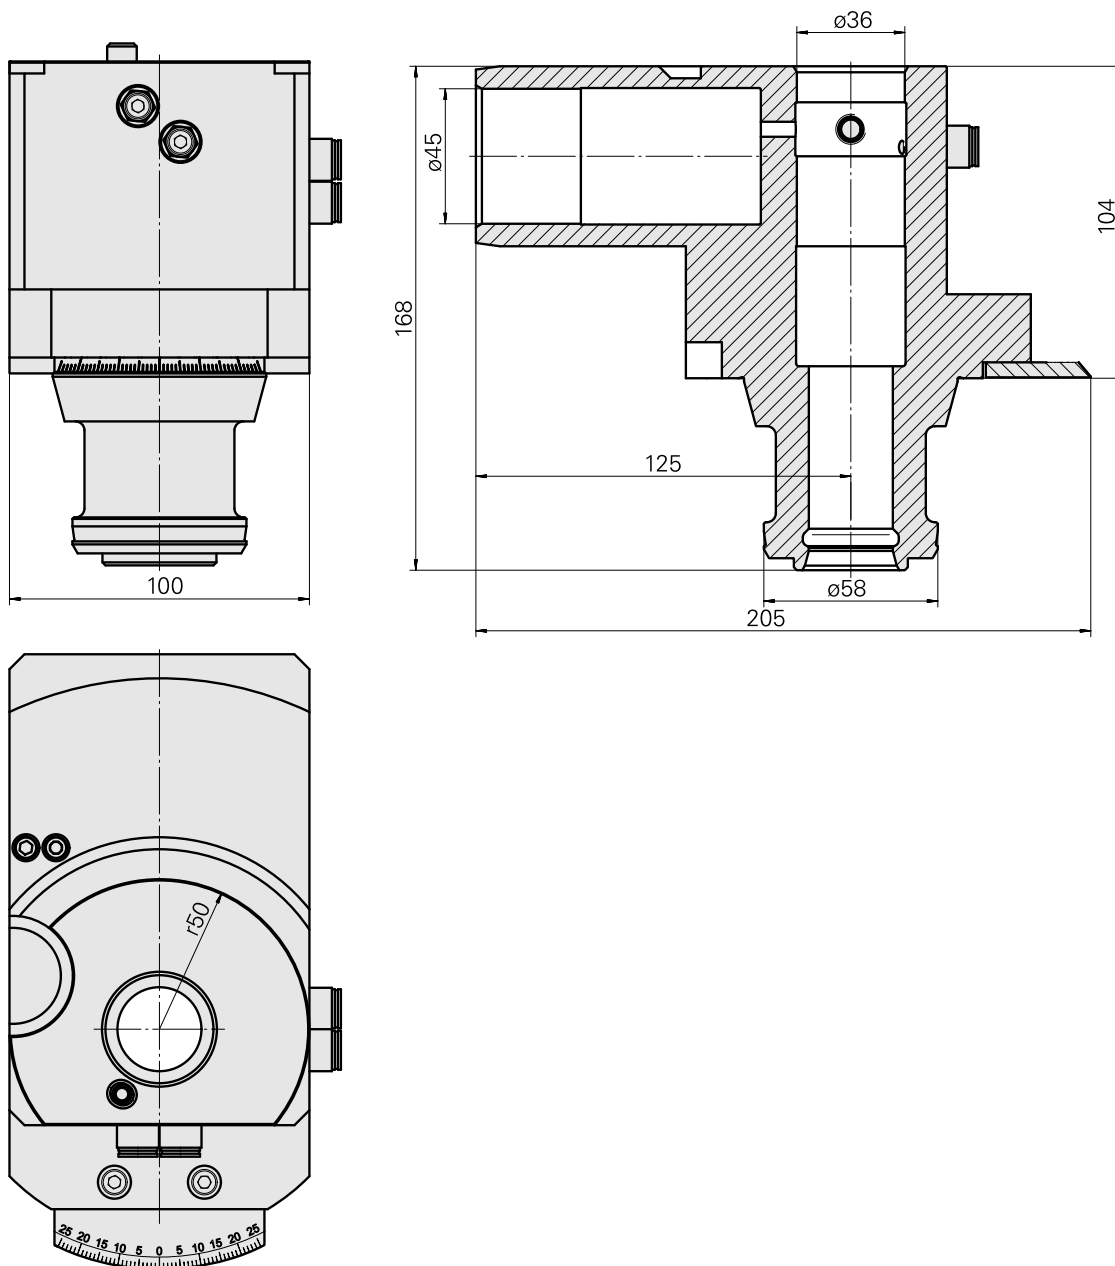

Mount TNL32/TNK42

Технические признаки

Манип.инстр. Категор.принадл.

Адапт. колодки
предв.установки

Крепление инструмента

TNL32

Документы

Указания по изделию