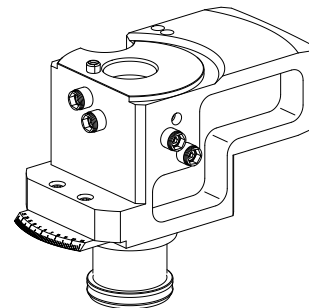

Mount TNL32/TNK42

Технические признаки

Манип.инстр. Категор.принадл.

Адапт. колодки
предв.установки

Крепление инструмента

TNL32

Документы

Указания по изделию