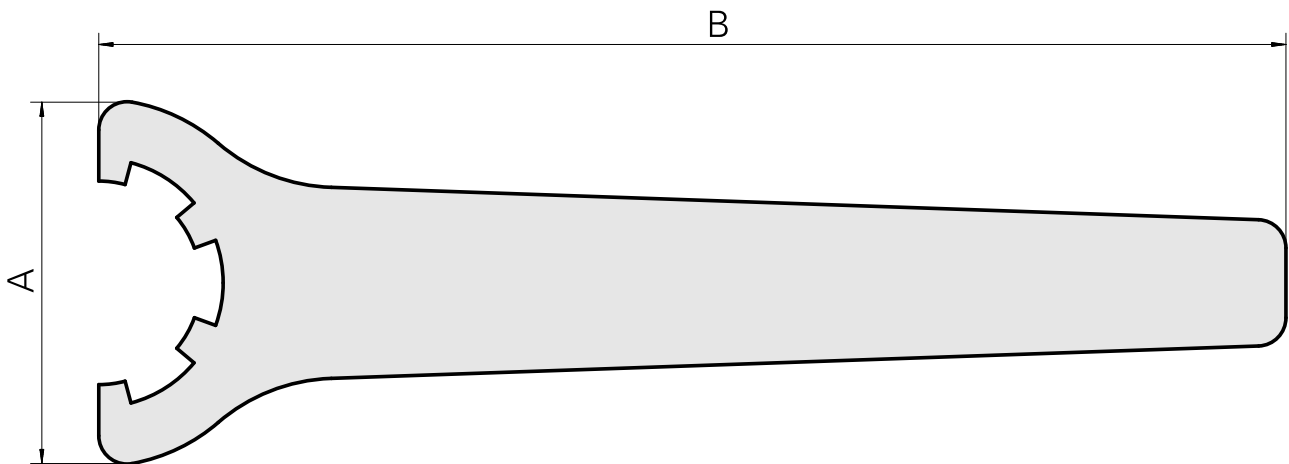

Spannschlüssel E25

Technische Merkmale

WZH Zubehörkategorie	Werkzeug für Spannzangen
Aufnahme	ER25
Spannzangentyp	ER25
Spannmuttertyp	Innengewinde
Werkzeug für Spannzangen	Spannmutterschlüssel

Dokumente

Für dieses Produkt sind keine Downloads vorhanden