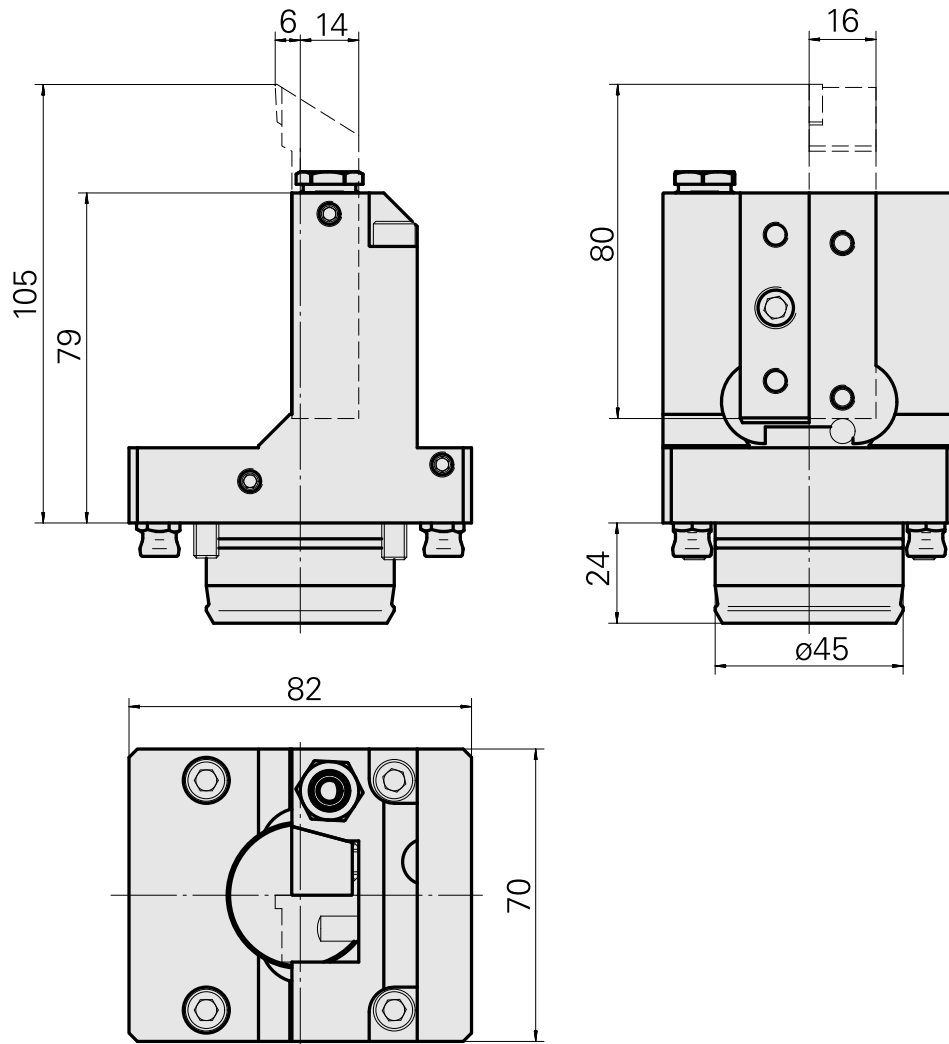

Поворотный держатель, Компакт-хвостовик Ø, левое вращение

Технические признаки

Хвостовик KPS	Компакт-хвостовик Ø 45
Привод	без привода
Охлаждение	наружн.
Зажим	Квадрат 16x16
Давление	80 бар
X [мм]	79
Y [мм]	—
Z [мм]	-14
Изделия INDEX TRAUB	TNL18 • TNL20 • TNL32-11 • TNL32

примечание

Только для левого вращения!

Документы

Для этого изделия загрузок нет

Принадлежности

Опциональные принадлежности

Tool holder accessories

[Coolant tube, L = 100 мм](#)

[Ball nozzle Kugel D10 - Bohrung D2 40°](#)

Ид.№ изделия : 10072335

Прежний ид.№ изделия : 910693

[BUSHING 10 D x 6 D x 12,5](#)

Ид.№ изделия : 10670360

Прежний ид.№ изделия : W67530.0824

[HOLLOW SCREW M14x1](#)