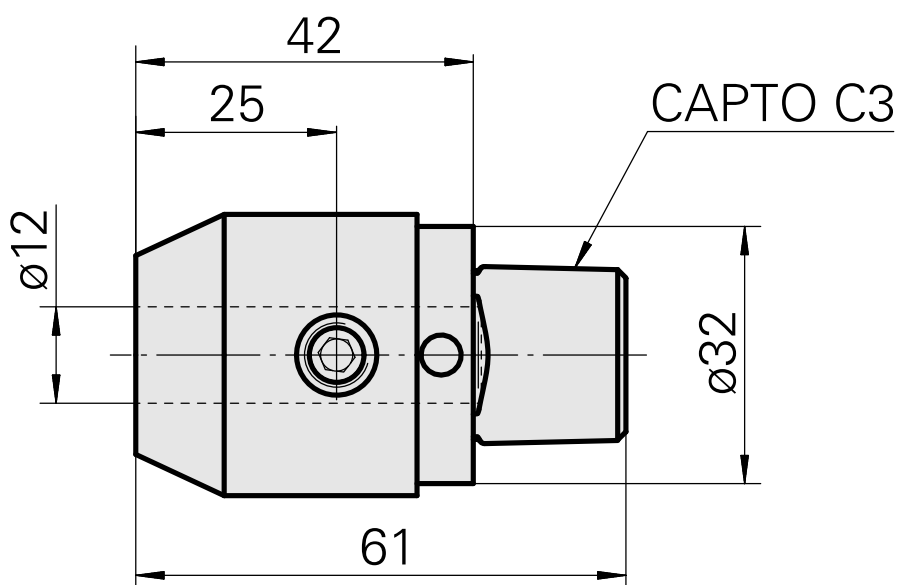

INDEX CAPTO C3,D12

Технические признаки

Манип.инстр. Категор.принадл. INDEX CAPTO C3

Зажим D12

Быстросменные насадки зажимом Weldon

Документы

Для этого изделия загрузок нет

Принадлежности