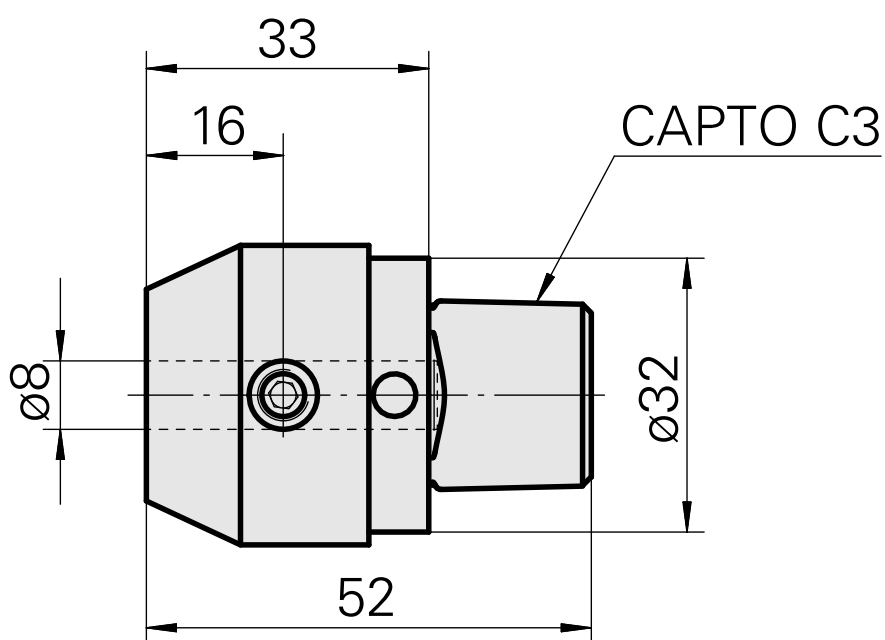

## INDEX CAPTO C3,D8

### Технические признаки

Манип.инстр. Категор.принадл. INDEX CAPTO C3

Зажим D8

Быстросменные насадки зажимом Weldon