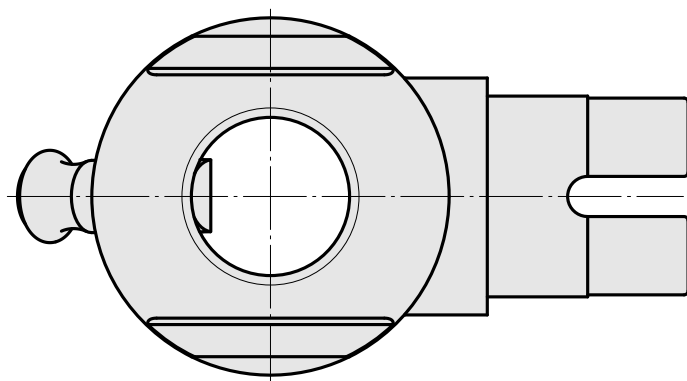

## Adapter mounting aid VDI 40

### Технические признаки

Манип.инстр. Категор.принадл.

Адап. Монтажный инстр.

Крепление инструмента

VDI 40