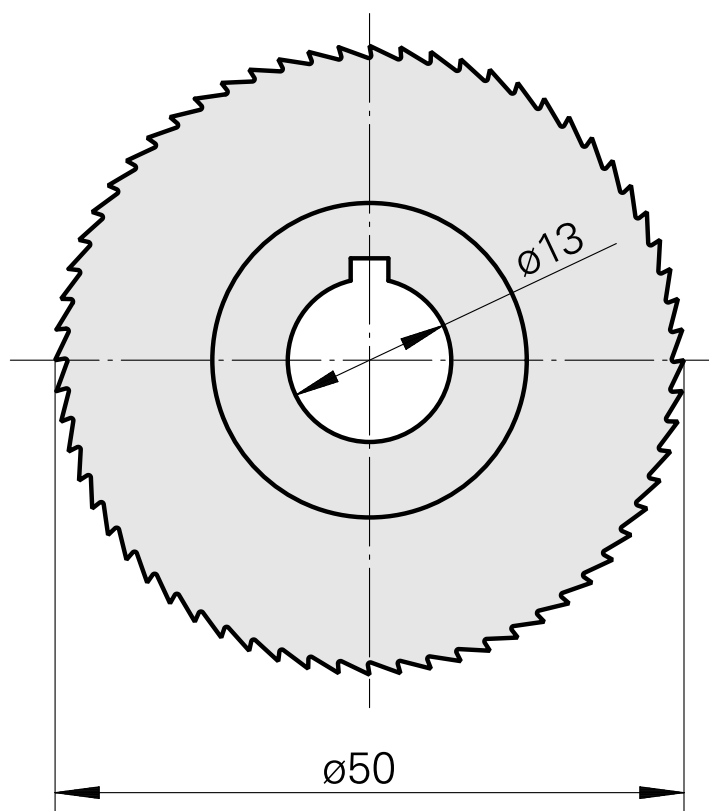

Saw blade, Ширина полотна круглой пилы 2 мм

Технические признаки

Манип.инстр. Категор.принадл.	Полотно круглой пилы д50
Крепление инструмента	13 mm

Документы

Для этого изделия загрузок нет