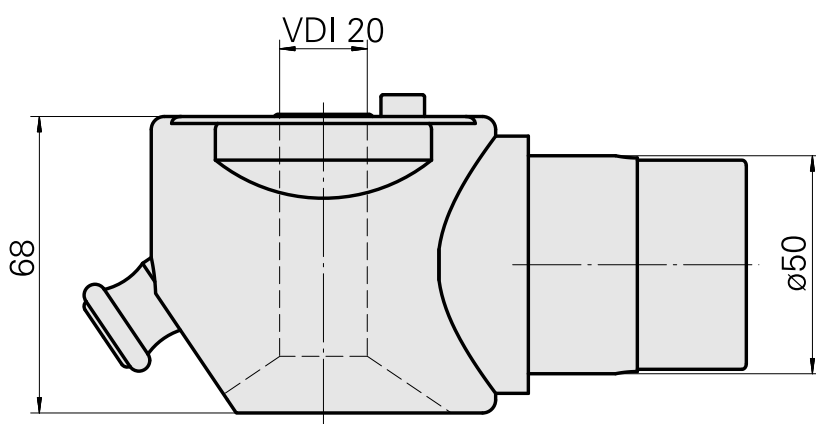

Adapter mounting aid VDI 20

Технические признаки

Манип.инстр. Категор.принадл.

Адап. Монтажный INSTR.

Крепление инструмента

VDI 20

Документы

Для этого изделия загрузок нет