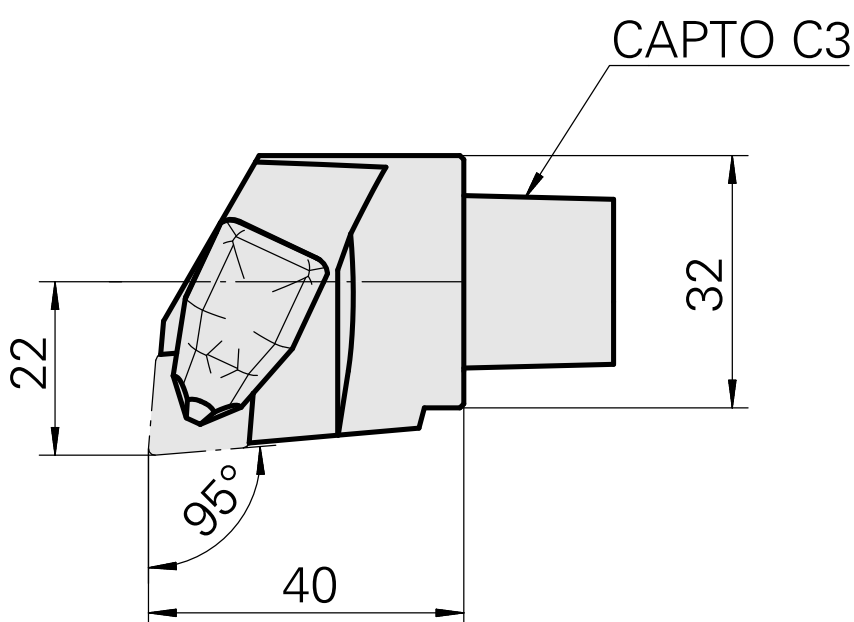

INDEX CAPTO C3, для CN.. 1204.., справа, без паза захвата

Технические признаки

Манип.инстр. Категор.принадл.

INDEX CAPTO C3

Зажим

для CN.. 1204..

Быстросменные насадки

для поворотного держателя