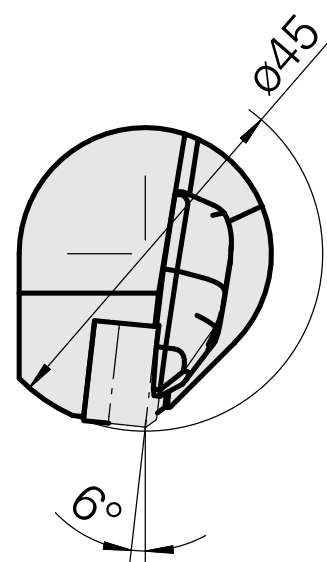

INDEX CAPTO C3, для CN.. 1204.., справа, без паза захвата

Технические признаки

Манип.инстр. Категор.принадл.

INDEX CAPTO C3

Зажим

для CN.. 1204..

Быстросменные насадки

для поворотного держателя