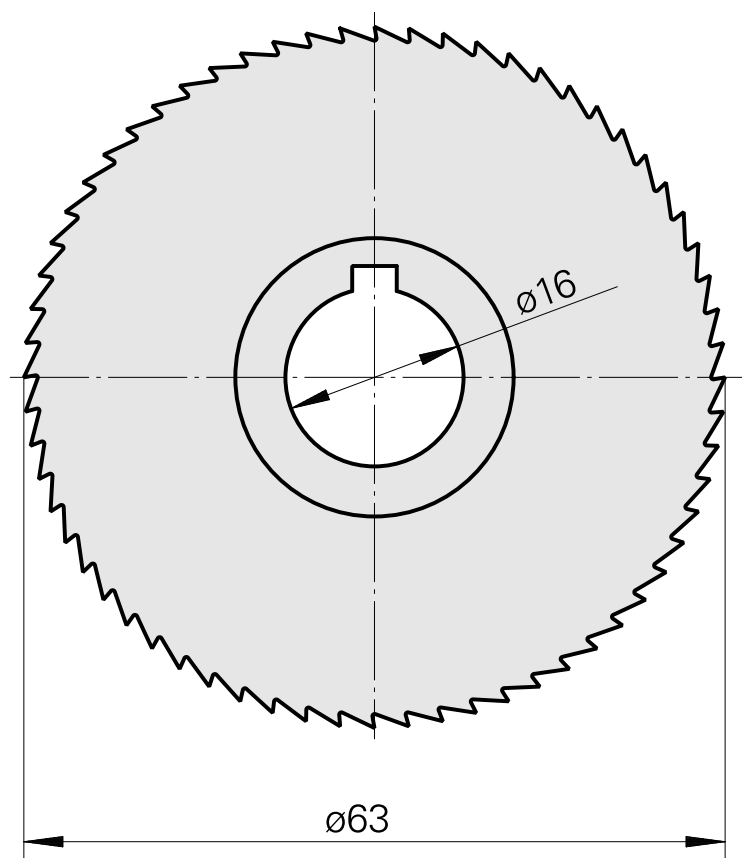

## Saw blade, Ширина полотна круглой пилы 0,8 мм

### Технические признаки

Манип.инстр. Категор.принадл. Полотно круглой пилы д63

Крепление инструмента 16 mm