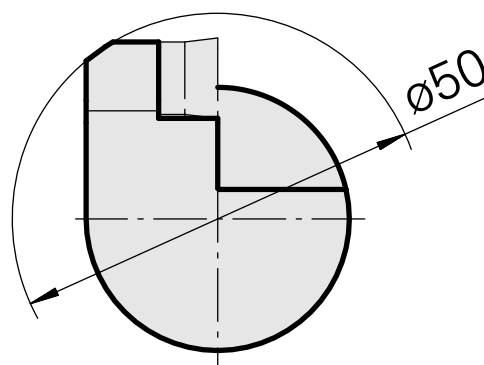

## INDEX CAPTO C3, для DC.. 11T3.., слева, без паза захвата

### Технические признаки

Манип.инстр. Категор.принадл.

INDEX CAPTO C3

Зажим

для DC.. 11T3..

Быстросменные насадки

для поворотного держателя

10069836  
W9990804

**INDEX**

---