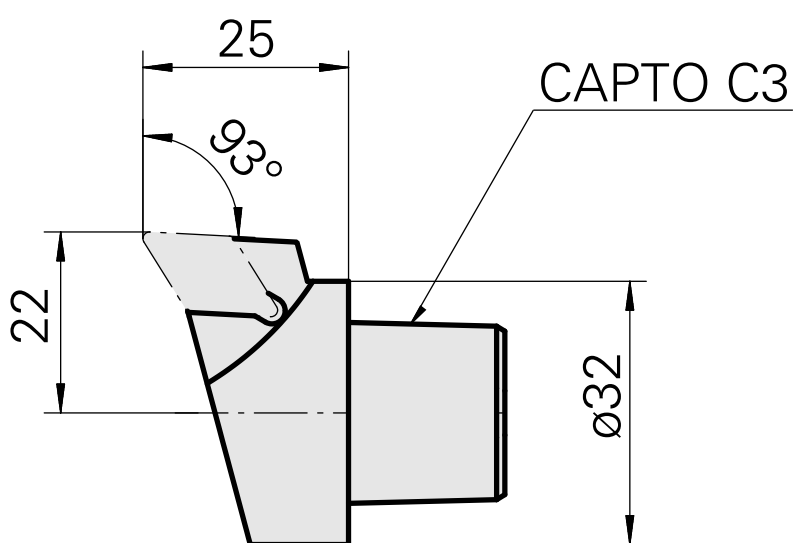

## INDEX CAPTO C3, для DC.. 11T3.., слева, без паза захвата

### Технические признаки

Манип.инстр. Категор.принадл.

INDEX CAPTO C3

Зажим

для DC.. 11T3..

Быстросменные насадки

для поворотного держателя

10069836  
W9990804