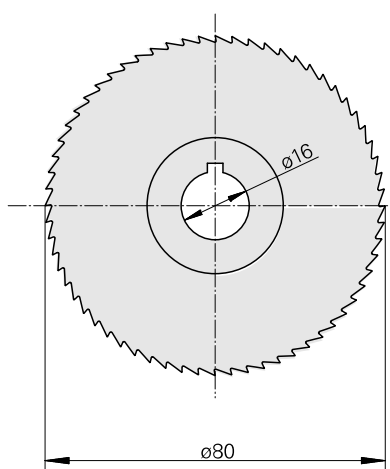

## Saw blade, Ширина полотна круглой пилы 0,8 мм

### Технические признаки

Манип.инстр. Категор.принадл.

Полотно круглой пилы д80

Крепление инструмента

16 mm

10062594  
223011.8008

**INDEX**

---