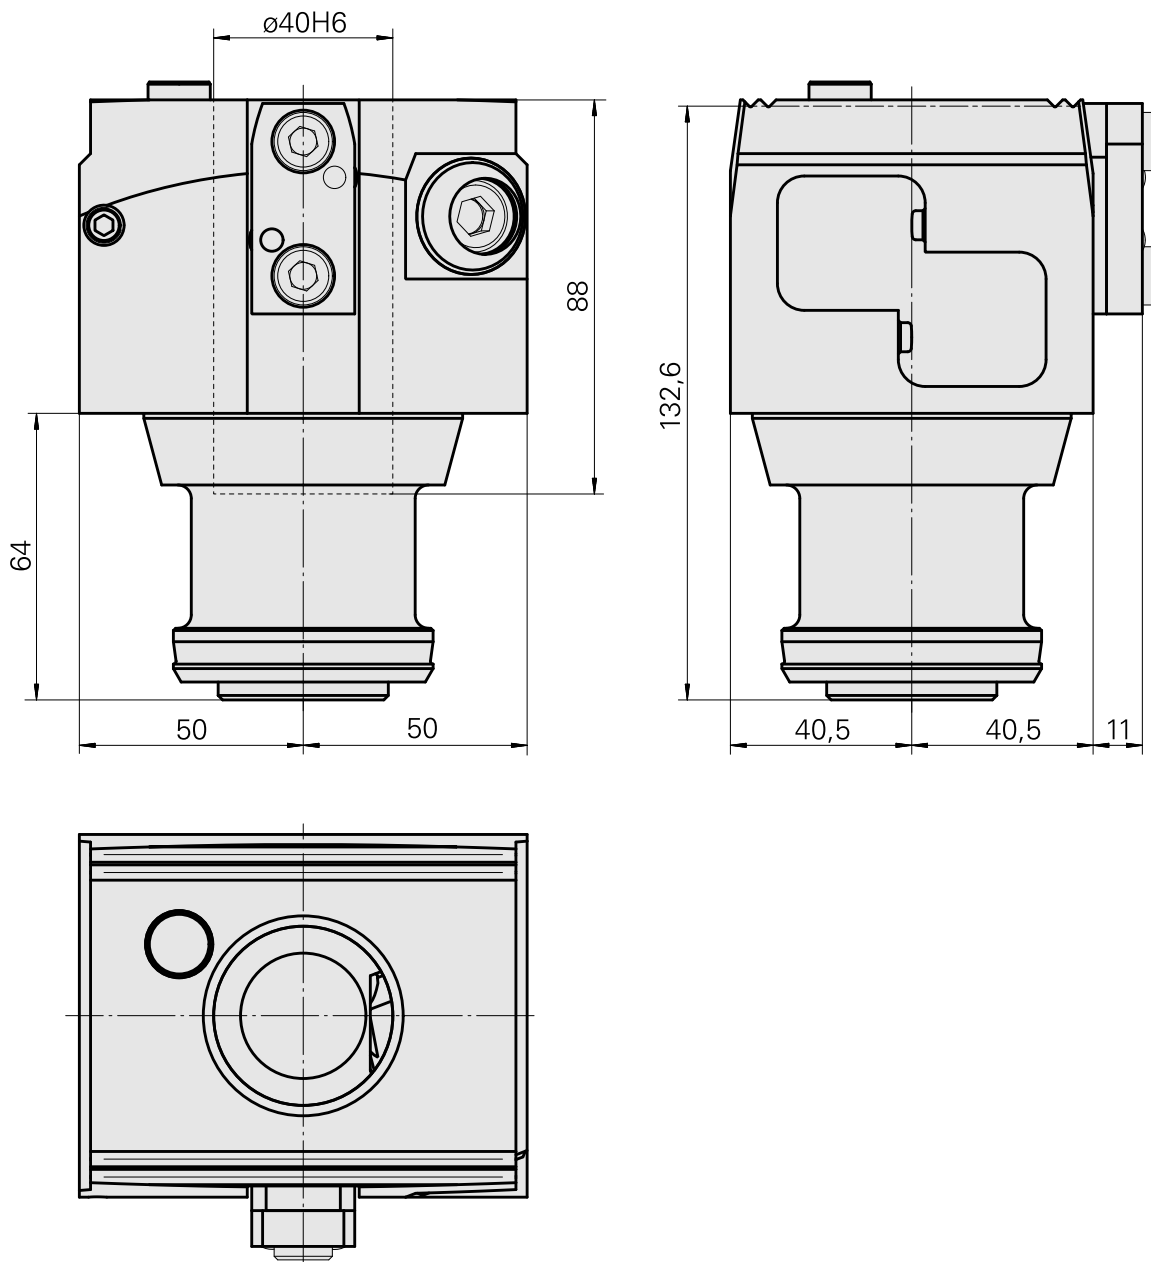

## Aufnahme VDI40

### Technische Merkmale

WZH Zubehörkategorie

Adapter für Voreinstellklotz

Werkzeugaufnahme

VDI 40