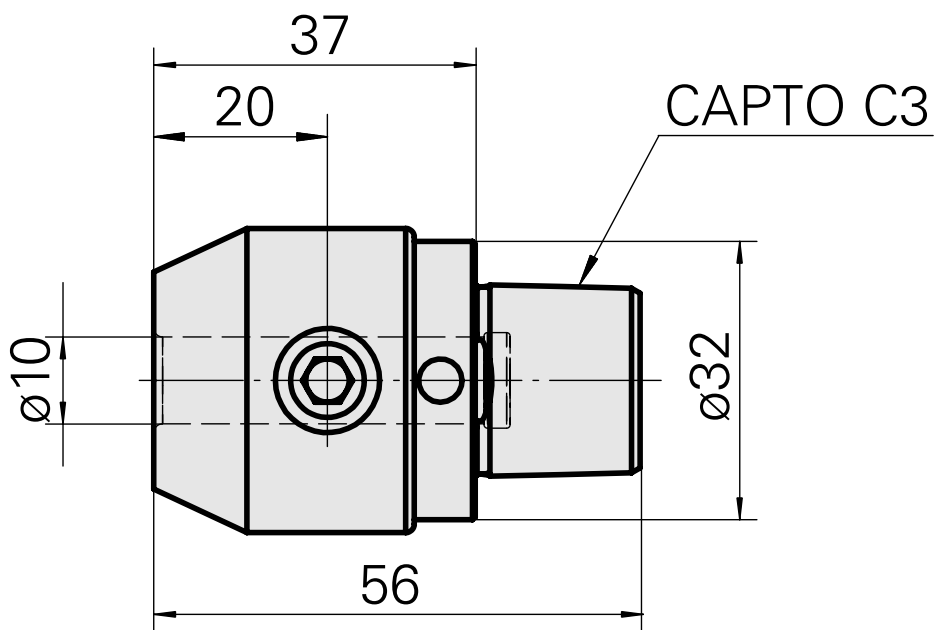

### Technische Merkmale

WZH Zubehörkategorie

INDEX CAPTO C3

Aufnahme

D10

Schnellwechseleinsätze

Weldon-Aufnahme