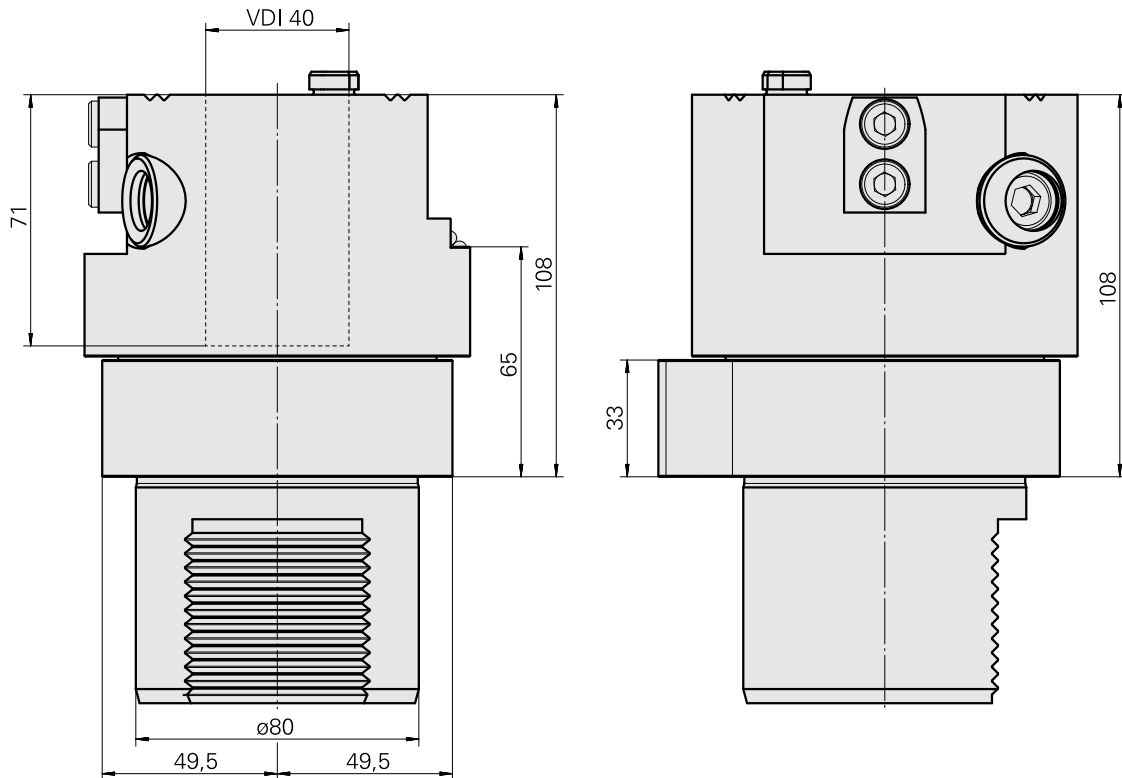

Voreinst. VDI80/VDI40

Technische Merkmale

WZH Zubehöorkategorie

Adapter für Voreinstellgeräte

Aufnahme

D80 für Voreinstellgeräte

Werkzeugaufnahme

VDI 40