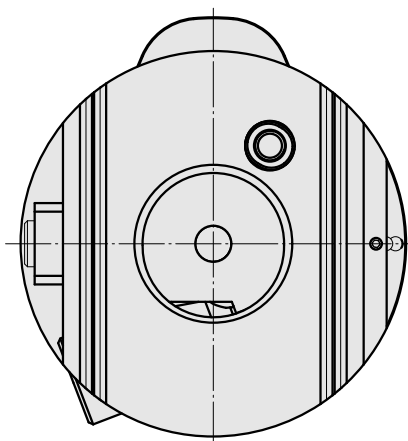

Voreinst. VDI80/VDI40

Technische Merkmale

WZH Zubehöorkategorie

Adapter für Voreinstellgeräte

Aufnahme

D80 für Voreinstellgeräte

Werkzeugaufnahme

VDI 40