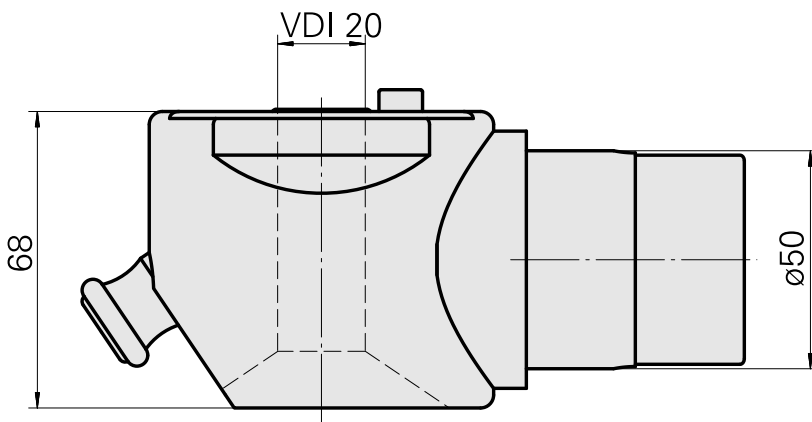

Adapter Montagehilfe VDI 20

Technische Merkmale

WZH Zubehörkategorie

Adapter Montagehilfe

Werkzeugaufnahme

VDI 20

Dokumente

Für dieses Produkt sind keine Downloads vorhanden