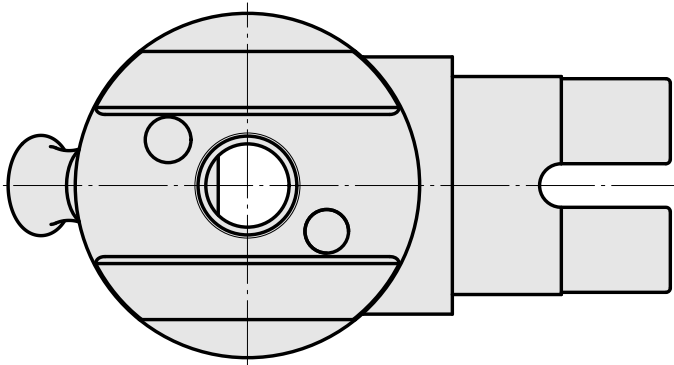

Adapter Montagehilfe VDI 20

Technische Merkmale

WZH Zubehörkategorie

Adapter Montagehilfe

Werkzeugaufnahme

VDI 20

Dokumente

Für dieses Produkt sind keine Downloads vorhanden