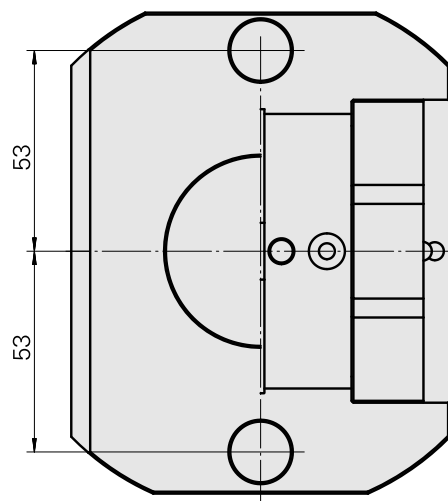

### Technische Daten

**WZH Zubehörkategorie**

Adapter für Voreinstellgeräte

**Aufnahme**

D80 für Voreinstellgeräte

**Werkzeugaufnahme**

Rundprisma-Aufnahme TNL12