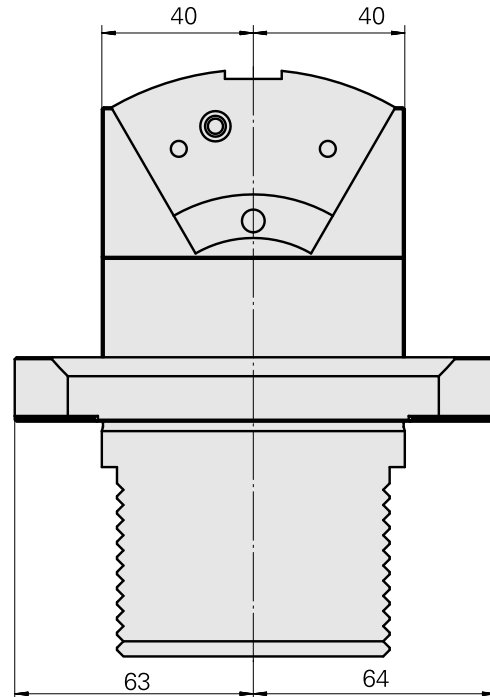

### Technische Daten

**WZH Zubehörkategorie**

Adapter für Voreinstellgeräte

**Aufnahme**

D80 für Voreinstellgeräte

**Werkzeugaufnahme**

Rundprisma-Aufnahme TNL12