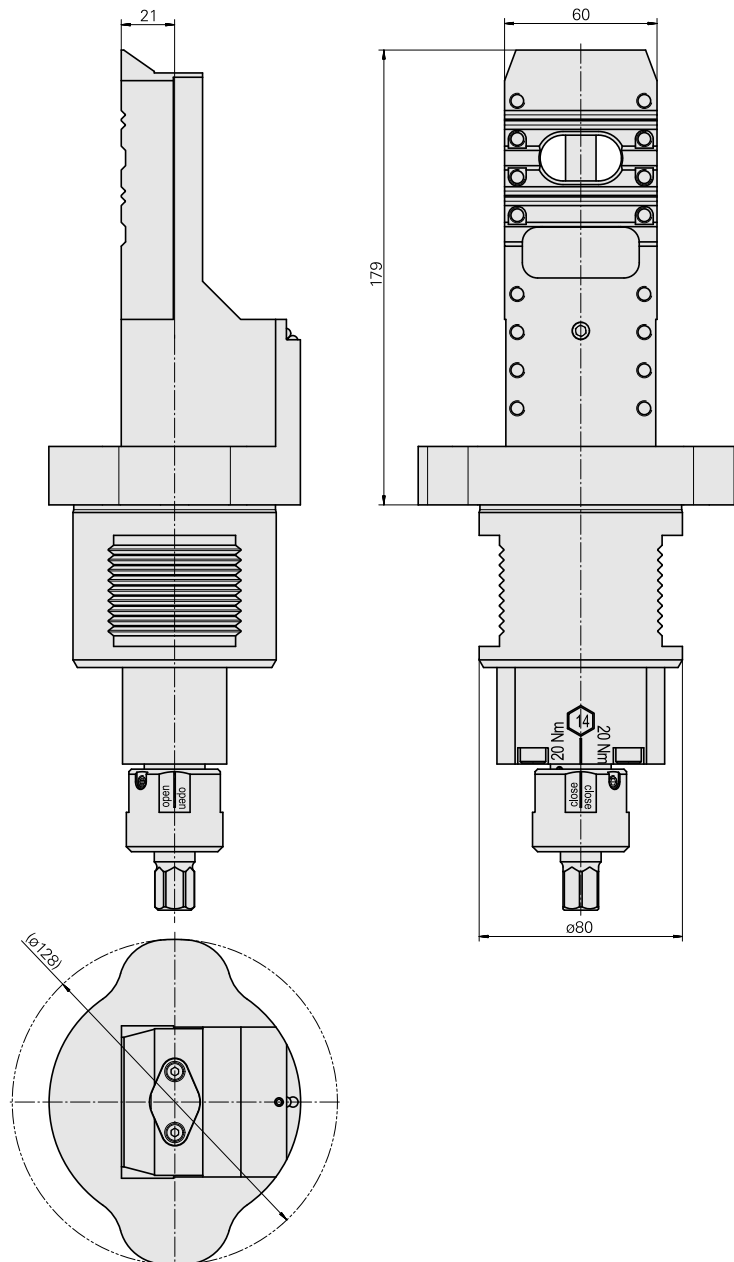

Adattatore

Caratteristiche tecniche

Categoria acces. portautensile

Adattatore disp. prerogolaz.

Attacco

D80 per preimpostazione

Attacco per utensile

MS24 slitta trasv.