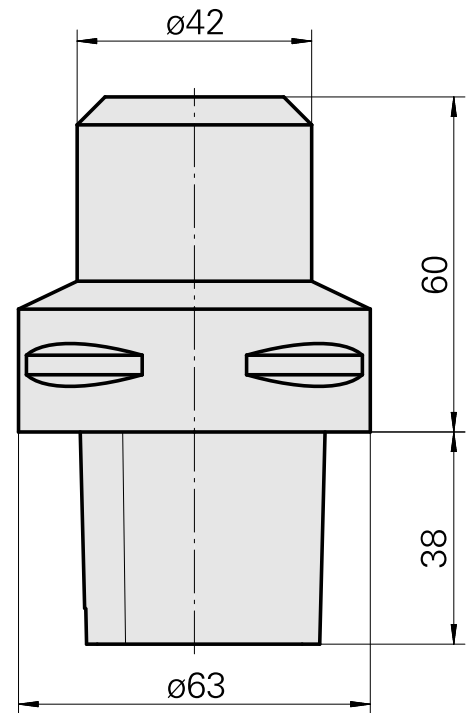

INDEX CAPTO C6 D12

技术特点

刀座附件类别
夹具
快换夹头

INDEX CAPTO C6
D12
Weldon刀柄

文件

没有针对此产品的任何下载

附件

转至运行所需

[Coolant adapter kit](#)

产品ID : 10865732

以前的产品ID : W00019.0109

刀座附件类别
冷却润滑油传输套件

夹具
INDEX CAPTO C6

[Socket wrench](#)

产品ID : 12144844

以前的产品ID :

刀座附件类别
Инструмент для
адаптера KSS

夹具
INDEX CAPTO C6