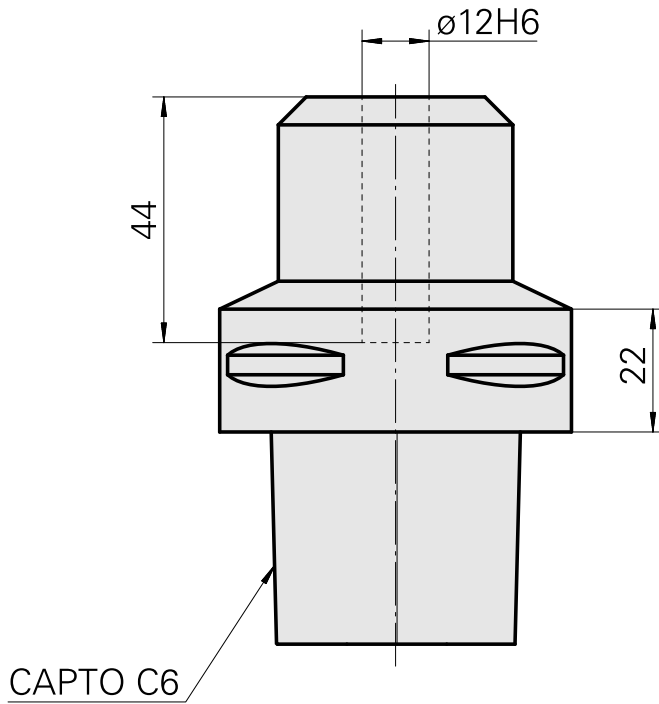

INDEX CAPTO C6 D12

技术特点

刀座附件类别
夹具
快换夹头

INDEX CAPTO C6
D12
Weldon刀柄

文件

没有针对此产品的任何下载

附件

转至运行所需

[Coolant adapter kit](#)

产品ID : 10865732

以前的产品ID : W00019.0109

刀座附件类别
冷却润滑油传输套件

夹具
INDEX CAPTO C6

[Socket wrench](#)

产品ID : 12144844

以前的产品ID :

刀座附件类别
Инструмент для
адаптера KSS

夹具
INDEX CAPTO C6