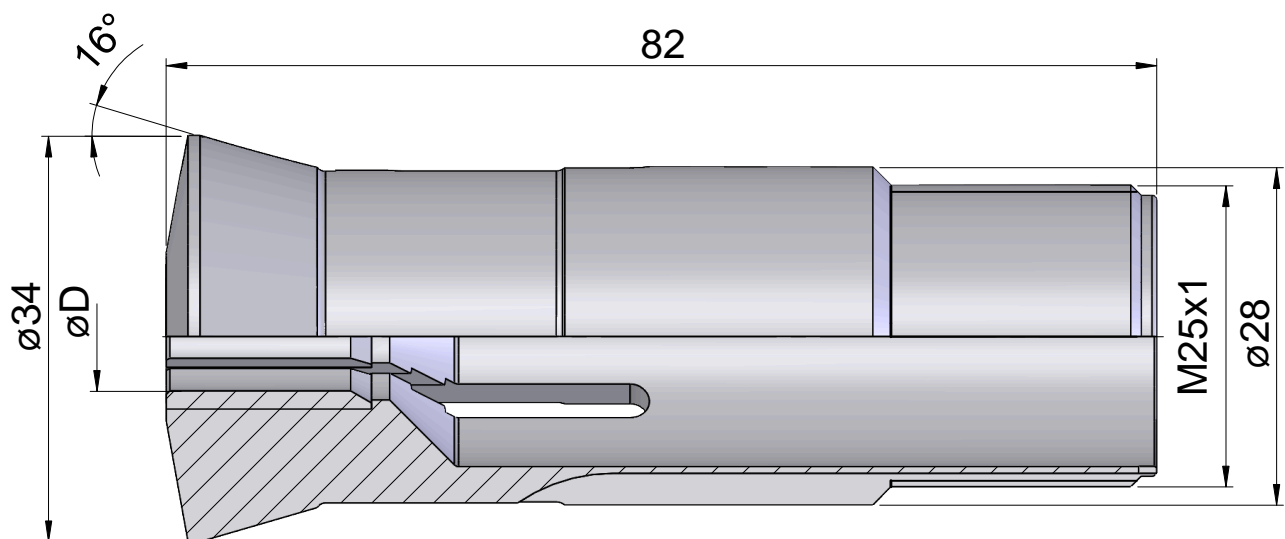

Guide bush

技术特点

夹具尺寸	T223
外购生产线	
夹紧型式	带硬质合金附件
名义直径 (mm)	13 Millimeter
夹紧方法	外部夹紧
夹头型式	可调
夹头类型	S型槽
外购生产线	Schlenker

文件

没有针对此产品的任何下载