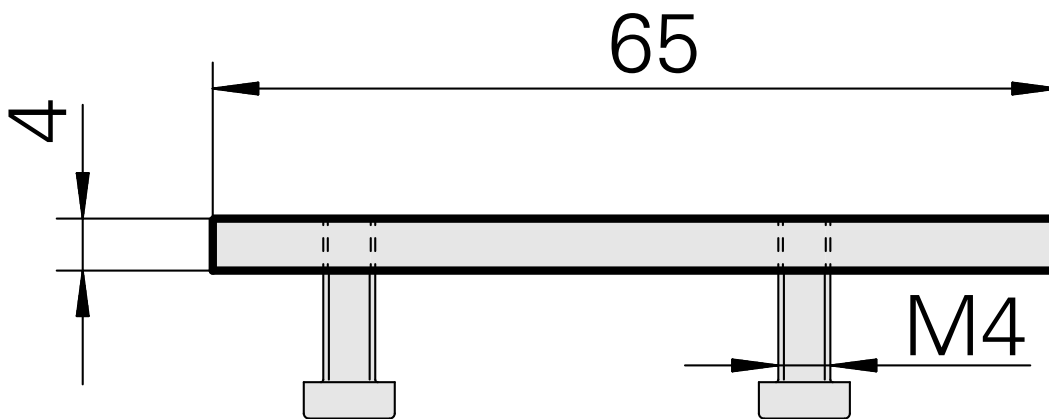

Plaque, hauteur 4 mm

Données techniques

Catégorie d'accessoires PO

Plaque de compensation

Attachement

Carré 16x16

Documents

Aucun téléchargement n'est disponible pour ce produit