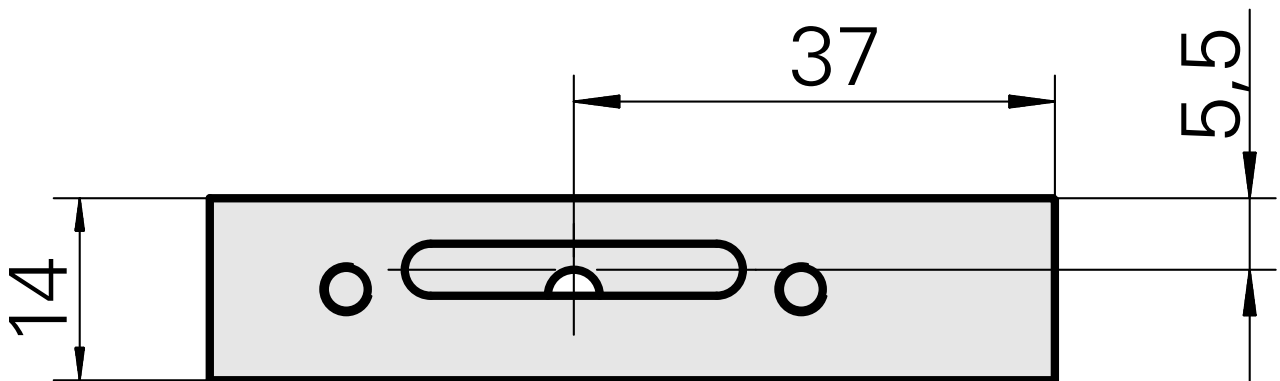

Plaque, hauteur 4 mm

Données techniques

Catégorie d'accessoires PO

Plaque de compensation

Attachement

Carré 16x16

Documents

Aucun téléchargement n'est disponible pour ce produit