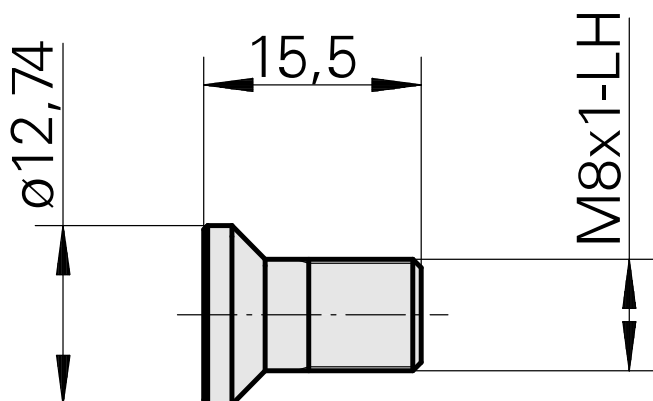

## Klemmschraube M8x1-LH 15,5LG 1000.602.15,5L

### Technische Daten

Für dieses Produkt sind aktuell keine zusätzlichen technischen Merkmale hinterlegt