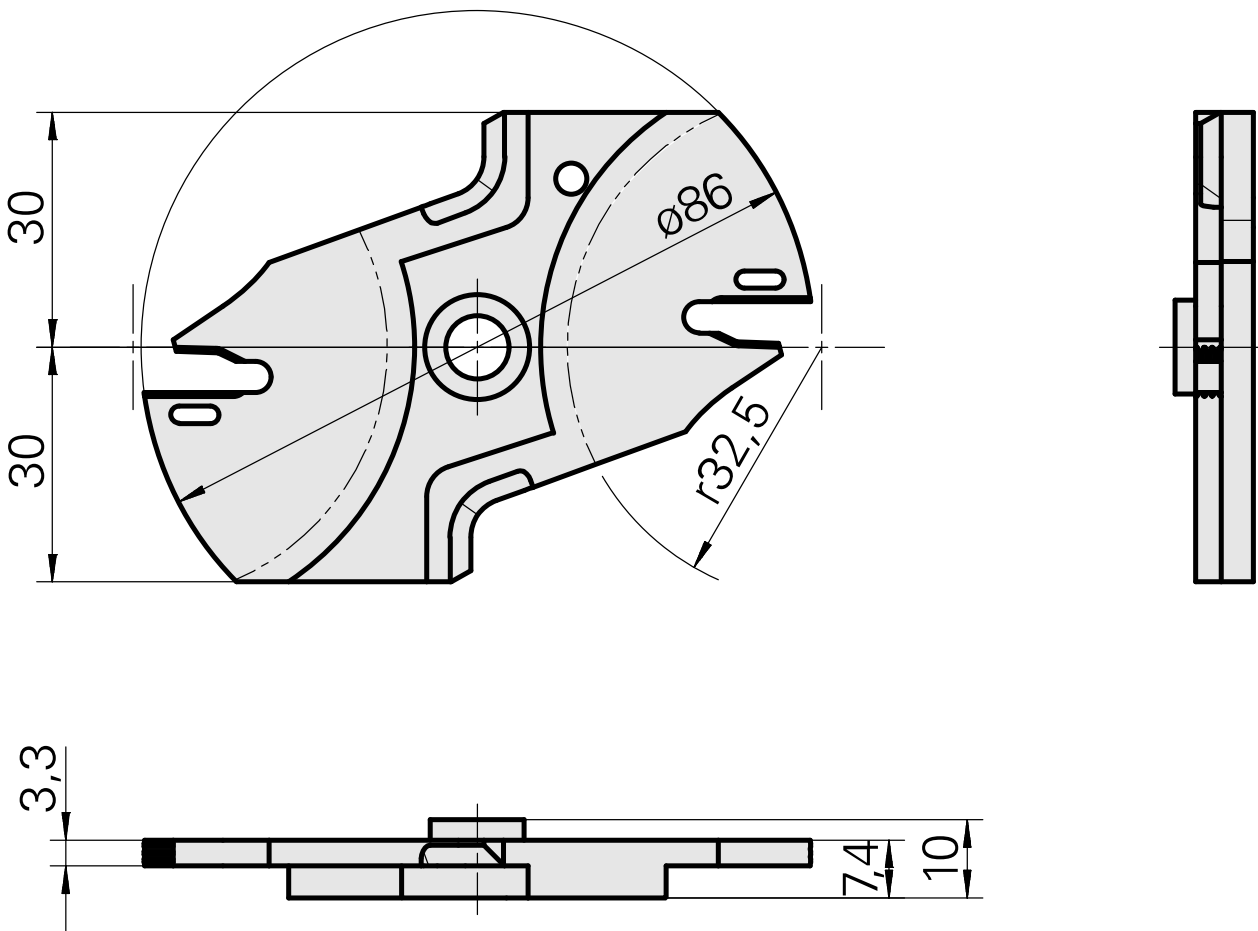

Carter

Données techniques

Catégorie d'accessoires PO

Outils coupants

Attachement

Système «Löcher»

Documents

Aucun téléchargement n'est disponible pour ce produit

Accessoires

Accessoires optionnels

Accessoires de porte-outils

[Dispositif d'assemblage](#)

ID produit : 12038458

Ancienne ID produit :

Catégorie
d'accessoires PO
Outils coupants

Attachement
Système «Löcher»

[Carter](#)

ID produit : 12035621

Ancienne ID produit :

Catégorie
d'accessoires PO
Outils coupants

Attachement
Système «Löcher»

[Carter](#)

ID produit : 12035622

Ancienne ID produit :