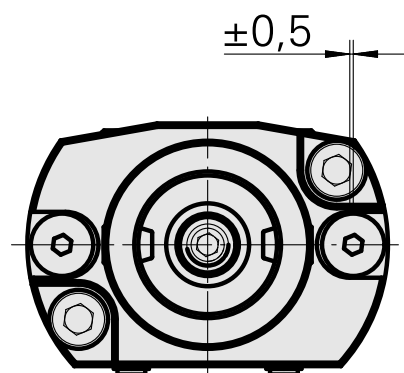

Attachement Queue 25 WFB 20-12, réglable dans le sens Y

Données techniques

Queue KPS	Queue 25
Entraînement	non entraîné
Arrosage	central
Attachement	WFB 20-12
Pression	80 bar
X [mm]	-
Y [mm]	-
Z [mm]	28
Produits INDEX TRAUB	TNL20 • TNL32-11 compact • TNL20-11 • TNL32 compact • TNK40.2-10 • TNL20.2 • TNK40.2