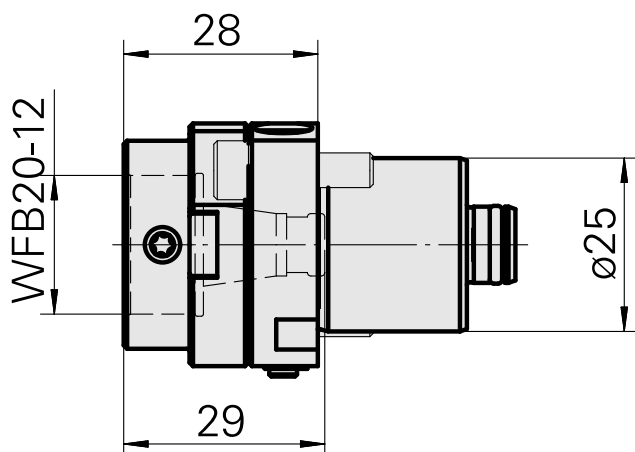

Attachement Queue 25 WFB 20-12, réglable dans le sens Y

Données techniques

Queue KPS	Queue 25
Entraînement	non entraîné
Arrosage	central
Attachement	WFB 20-12
Pression	80 bar
X [mm]	-
Y [mm]	-
Z [mm]	28
Produits INDEX TRAUB	TNL20 • TNL32-11 compact • TNL20-11 • TNL32 compact • TNK40.2-10 • TNL20.2 • TNK40.2

Autres accessoires

[Goupille fileté M 6x1x7](#)

ID produit : 10004947

Ancienne ID produit : 326171

[Adaptateur WFB 20-12 rétréci](#)

ID produit : 10477939

Ancienne ID produit : 904006

[Adaptateur WFB 20-12 Weldon](#)