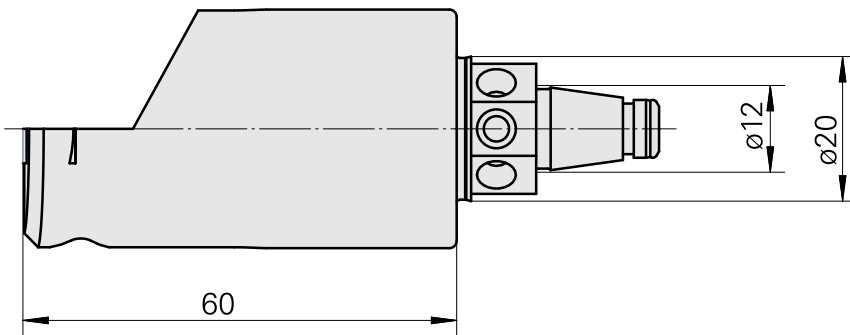

WFB 20-12 für VC.. 1103.., links, ohne Greiferrille

Technische Daten

WZH Zubehörkategorie

WFB 20-12

Aufnahme

für VC.. 1103..

Schnellwechseleinsätze

Drehhalter