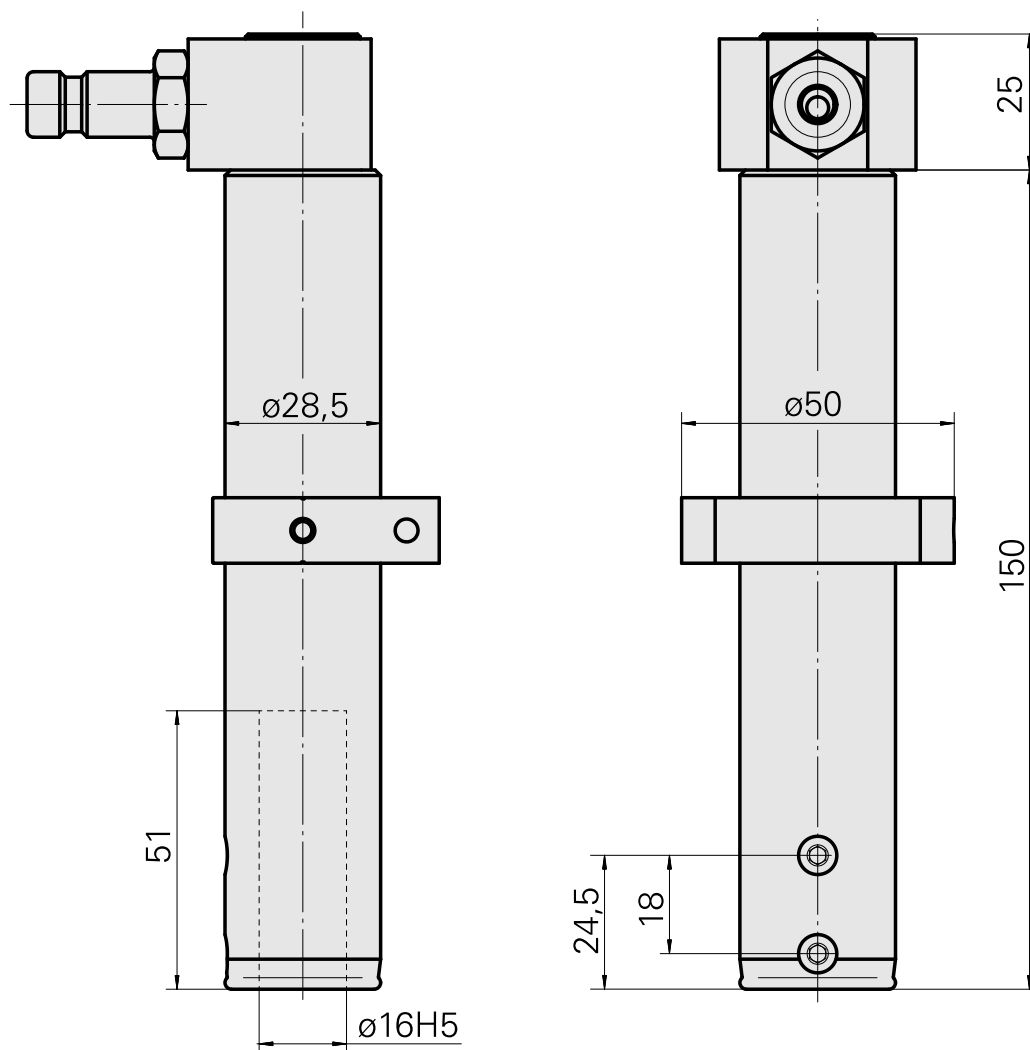

Porta-brocas D16

Características técnicas

Acionamento	não acionado
Fixação MS	Trava de anel D28,5
Refrigeração	interno
Pressão (até)	80 bar
Recepção	D16
X [mm]	-
Y [mm]	-
Z [mm]	-
Produtos INDEX TRAUB	A100 • MS16-6 • MS22-6 • MS22-8 • MS24-6 • MS16-6 Plus

Documentos

Não há downloads disponíveis para este produto

Acessórios

Acessórios opcionais

Outros acessórios

[Bucha de montagem com anel D16](#)

ID do produto : 10914323

ID anterior do produto : W67511.04--

[Embreagem SP-006-0-WR513-11-2 Serie LP](#)

ID do produto : 10837142

ID anterior do produto : 474940.0112

[Niple SP-006-1-WR013-11 Serie LP](#)

ID do produto : 10186287

ID anterior do produto : 474946.25
