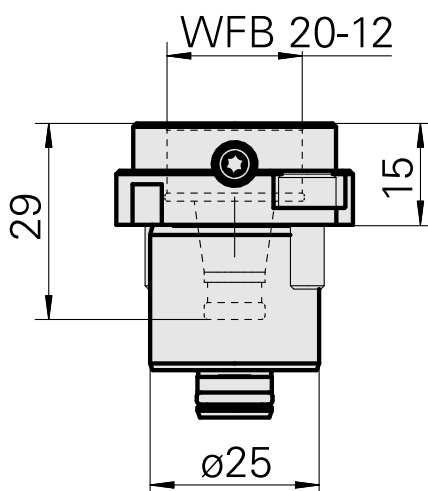

### Caratteristiche tecniche

<b>Gambo KPS</b>	Gambo 25
<b>Azionamento</b>	non azionato
<b>Raffreddamento</b>	interno
<b>Attacco</b>	WFB 20-12
<b>Pressione</b>	80 bar, opzio. Interna 120 bar
<b>X [mm]</b>	-
<b>Y [mm]</b>	-
<b>Z [mm]</b>	15
<b>Prodotti INDEX TRAUB</b>	TNL20 • TNL32-11 compact • TNL20-11 • TNL32 compact • TNK40.2-10 • TNL20.2 • TNK40.2