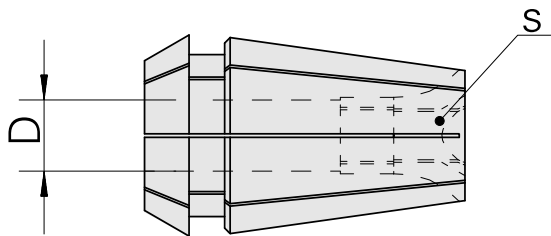

Pinze ER per maschio filettare ER 16-GB

Caratteristiche tecniche

Categoria acces. portautensile	Pinze ER per maschio filettare
Attacco	ER16
Attacco per utensile	4,5mm
Tipo pinza di serraggio	ER 16-GB

Documenti