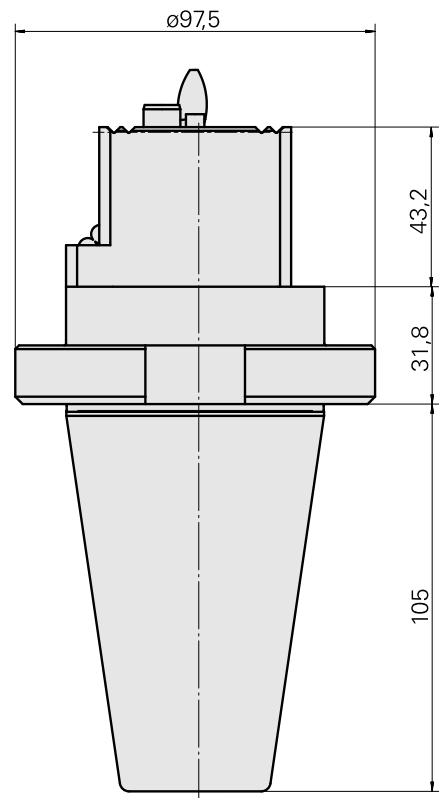

Adaptor

技术特点

刀座附件类别
夹具
刀具夹具

对刀仪转接器
SK50
VDI 20

文件

没有针对此产品的任何下载