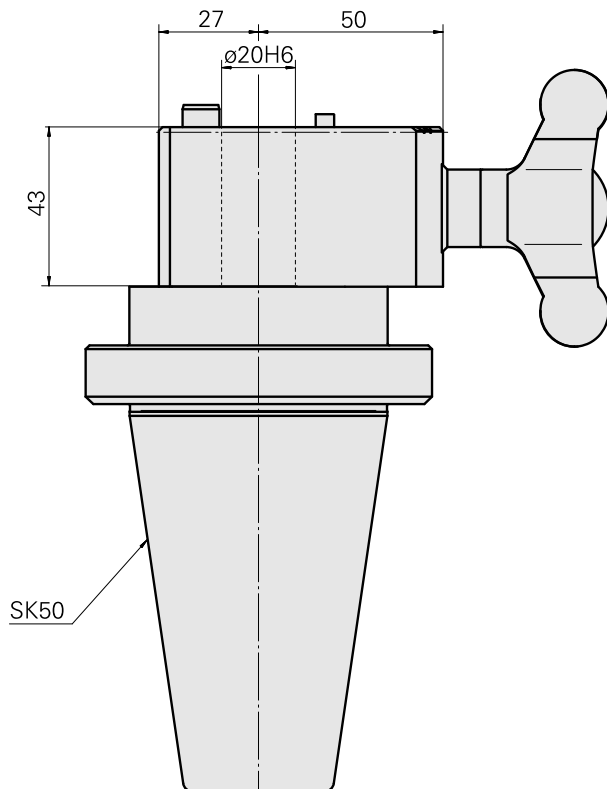

Adaptor

技术特点

刀座附件类别
夹具
刀具夹具

对刀仪转接器
SK50
VDI 20

文件

没有针对此产品的任何下载