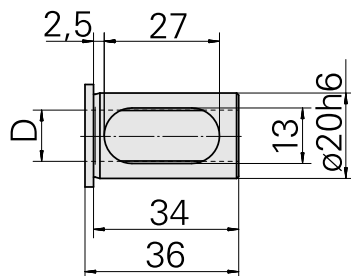

Aufnahmebuchse mit Bund D20/ 11mm

Technische Daten

WZH Zubehörkategorie	Aufnahmebuchse mit Bund
Aufnahme	D20
Werkzeugaufnahme	11mm

Dokumente

Für dieses Produkt sind keine Downloads vorhanden