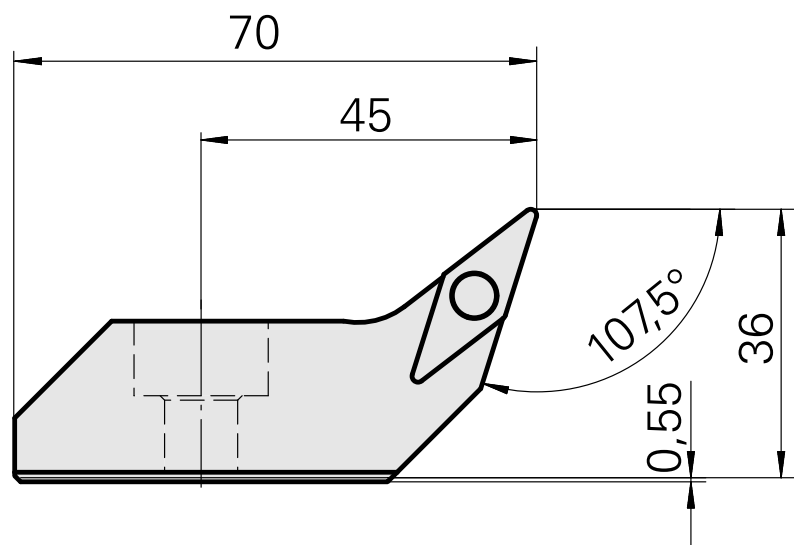

## Boring head for VB.. 1604..

### Technical data

<b>Mounting</b>	for VB.. 1604..
<b>Cooling</b>	internal
<b>Pressure</b>	50 bar
<b>X [mm]</b>	36 (1.42")
<b>Z [mm]</b>	45 (1.77)
<b>INDEX TRAUB products</b>	G420 • G520 • G320.2 • G220.3 • TNX220.3