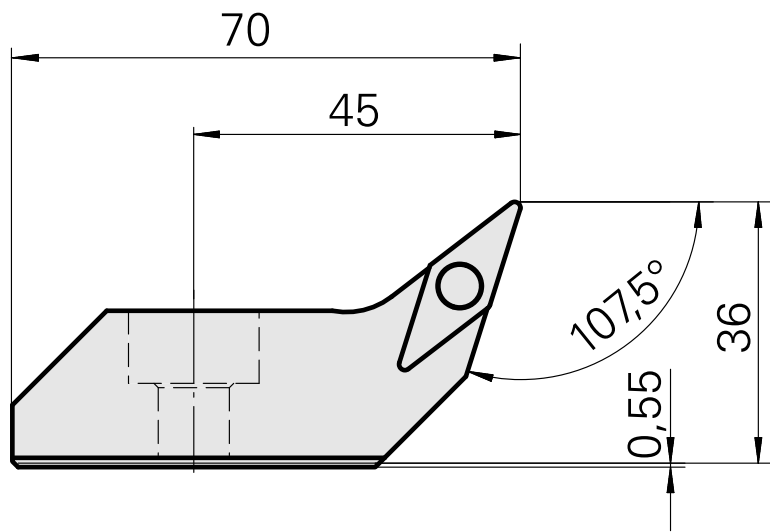

## Ponta cortante (broca) para VB.. 1604..

### Características técnicas

Recepção	para VB.. 1604..
Refrigeração	interno
Pressão (até)	50 bar
X [mm]	36
Z [mm]	45
Produtos INDEX TRAUB	G220 • G420 • G520 • G320.2 • G220.3 • TNX220.3