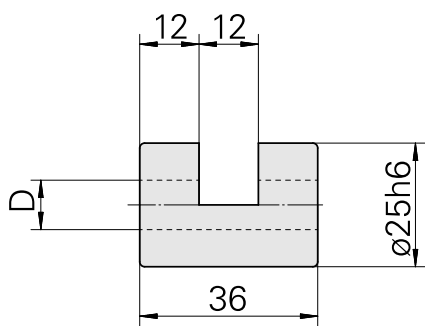

Bussola di serraggio D25/ 7mm

Caratteristiche tecniche

Categoria acces. portautensile	Bussola di serraggio
Attacco	D25
Attacco per utensile	7mm

Documenti

Non sono disponibili download per questo prodotto