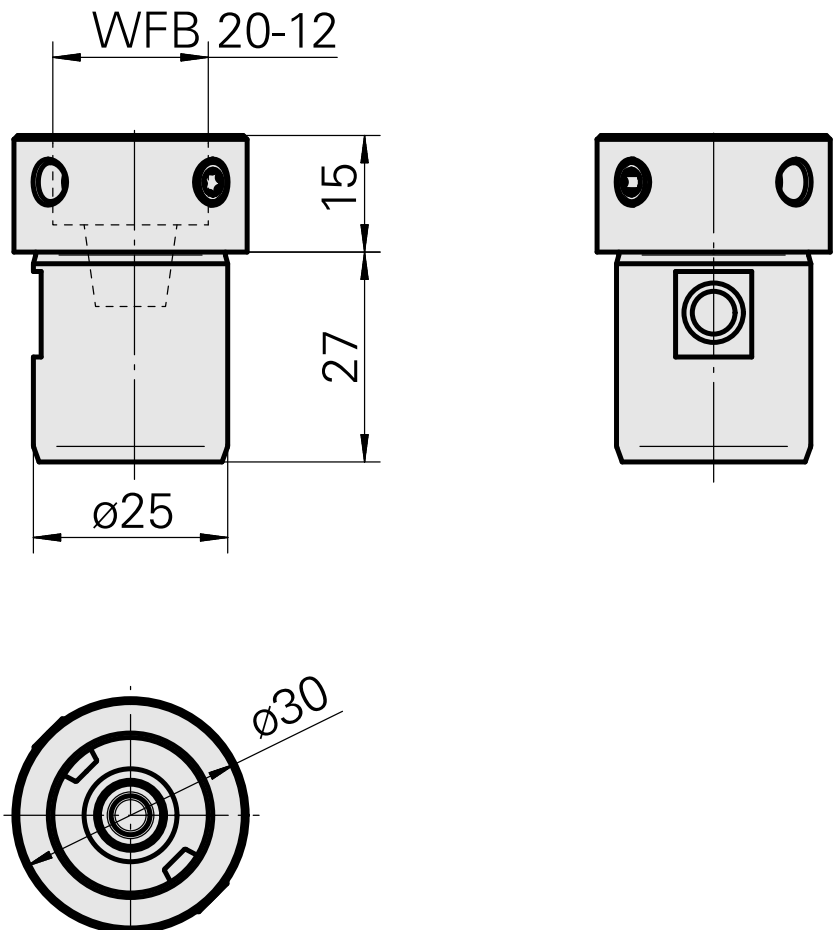

### Características técnicas

Acionamento	não acionado
Refrigeração	interno
Recepção	WFB 20-12
Pressão (até)	80 bar
X [mm]	15
Y [mm]	-
Z [mm]	-
Produtos INDEX TRAUB	TNL18 • TNL32 • TNL32-11