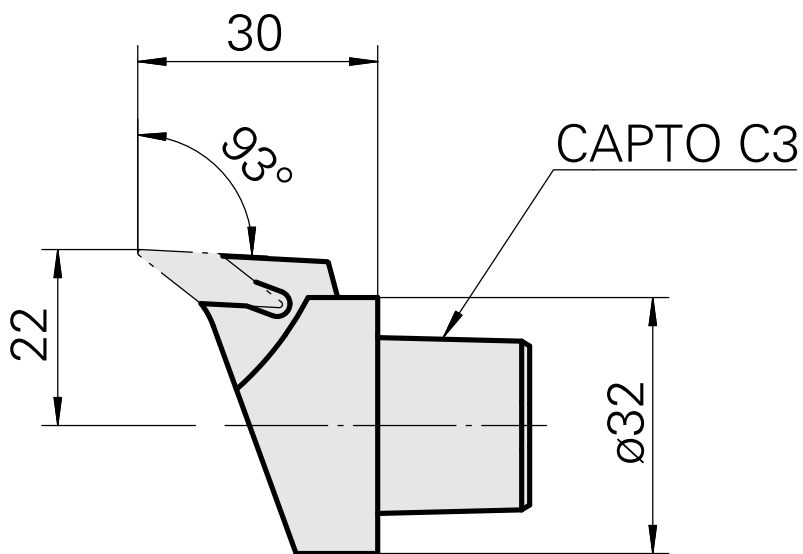

INDEX CAPTO C3 für VC.. 1103.., links, ohne Greiferrille

Technische Daten

WZH Zubehörkategorie

INDEX CAPTO C3

Aufnahme

für VC.. 1103..

Schnellwechseleinsätze

Drehhalter