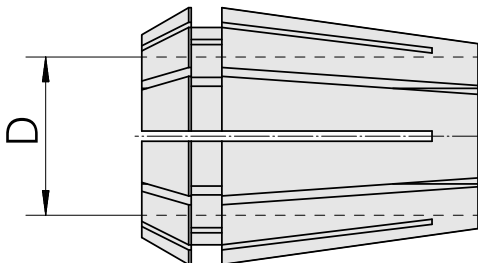

Pince de serrage ER ER 25 12-13mm

Données techniques

Catégorie d'accessoires PO	Pince de serrage ER
Attachement	ER25
Logement d'outils	12-13mm
Type de pince de bridage	ER 25

Documents

Aucun téléchargement n'est disponible pour ce produit