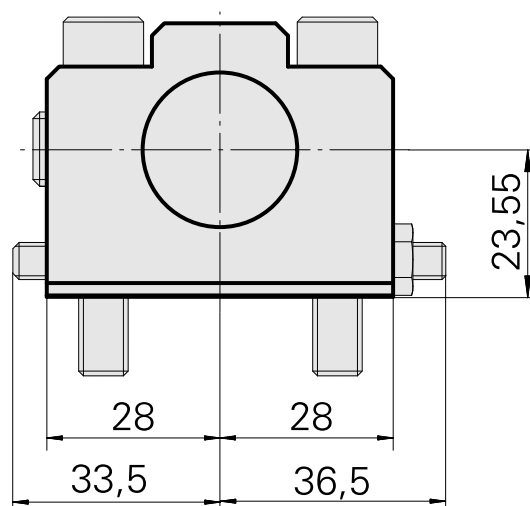

Pièce porte-foret D1", réglable dans le sens horizontal

Données techniques

Entraînement	non entraîné
Arrosage	central
Pression	20 bar
Attachement	D1"
Réversible 180°	non
X [mm]	23,55
Y [mm]	-
Z [mm]	50
Produits INDEX TRAUB	ABC • ABC.2