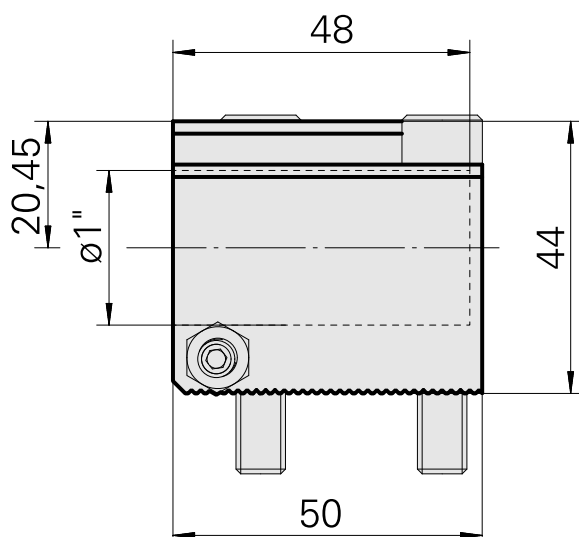

Pièce porte-foret D1", réglable dans le sens horizontal

Données techniques

Entraînement	non entraîné
Arrosage	central
Pression	20 bar
Attachement	D1"
Réversible 180°	non
X [mm]	23,55
Y [mm]	-
Z [mm]	50
Produits INDEX TRAUB	ABC • ABC.2