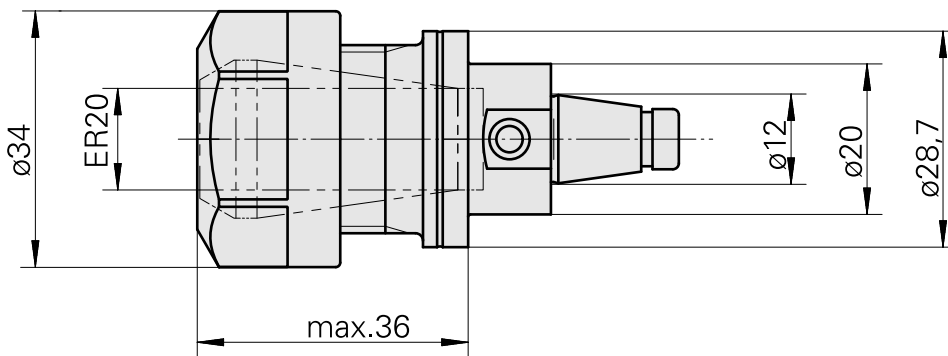

WFB 20-12 ER20

Características técnicas

PF Categoria de acessórios	WFB 20-12
Recepção	ER20
Inserções de troca rápida	pinça de montagem

Documentos

Não há downloads disponíveis para este produto

Acessórios

Necessário para operação

Chave

ID do produto : 10603529

ID anterior do produto : 490219.0201

PF Categoria de acessórios Ferramenta	Recepção ER20	Tipo de pinça de aperto ER 20	Fixação do tipo porca Rosca
Ferramenta para pinças Chaves de boca			

Acessórios opcionais

Tool holder accessories

Porca tensora

ID do produto : 10137535

ID anterior do produto : 901939.0201

PF Categoria de acessórios Garra	Recepção ER20	Tipo de pinça de aperto ER 20	Fixação do tipo porca Rosca
-------------------------------------	------------------	----------------------------------	--------------------------------