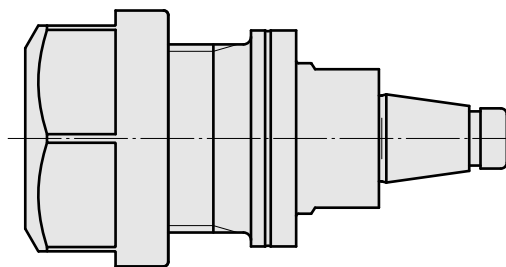

WFB 20-12 ER20

Características técnicas

PF Categoria de acessórios	WFB 20-12
Recepção	ER20
Inserções de troca rápida	pinça de montagem

Documentos

Não há downloads disponíveis para este produto

Acessórios

Necessário para operação

Chave

ID do produto : 10603529

ID anterior do produto : 490219.0201

PF Categoria de acessórios Ferramenta	Recepção ER20	Tipo de pinça de aperto ER 20	Fixação do tipo porca Rosca
Ferramenta para pinças Chaves de boca			

Acessórios opcionais

Tool holder accessories

Porca tensora

ID do produto : 10137535

ID anterior do produto : 901939.0201

PF Categoria de acessórios Garra	Recepção ER20	Tipo de pinça de aperto ER 20	Fixação do tipo porca Rosca
-------------------------------------	------------------	----------------------------------	--------------------------------