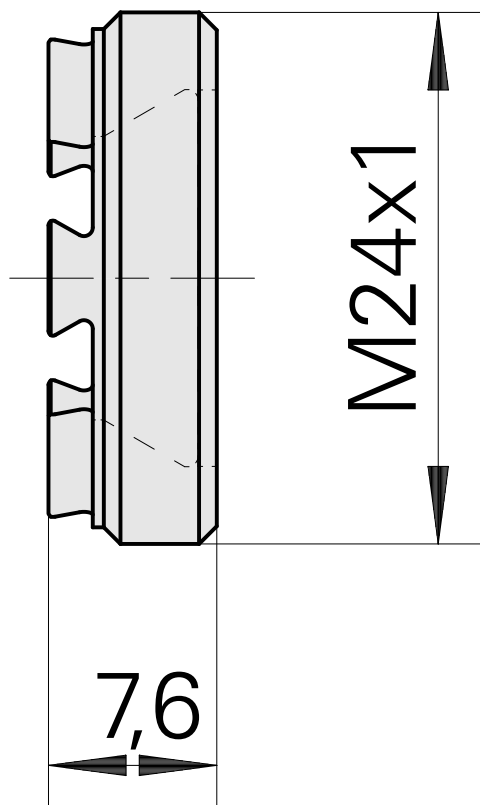

## Clamping nut

### Características técnicas

|                         |              |
|-------------------------|--------------|
| TH accessories category | Clamping nut |
| Mounting                | ER16         |
| Collet type             | ER 16        |
| Clamping nut type       | Male thread  |