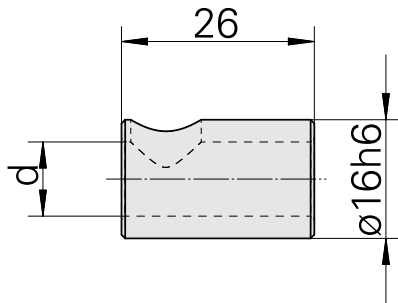

Bucha de fixação D16/ 6mm

Características técnicas

PF Categoria de acessórios	Bucha de fixação
Recepção	D16
Alojamento de ferramenta	6mm

Documentos

Não há downloads disponíveis para este produto