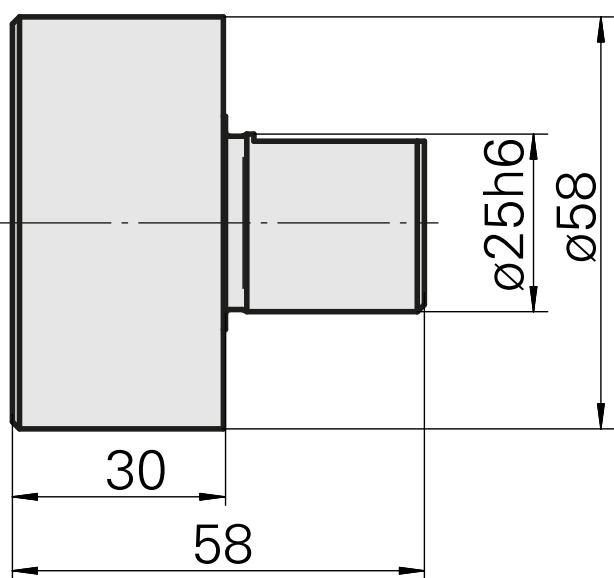

## Butée matière D58, rotatif

### Données techniques

Entraînement	non entraîné
Attachement	D58
X [mm]	-
Y [mm]	-
Z [mm]	30
Produits INDEX TRAUB	C42/65 • G160 • ABC • B400 • C100 • C200 • G200 • G200.2 • G220 • TNX65/42 • TNA400.2 • G420 • B500 • TNA500.2 • G400.2 • G500 • G520 • ABC.2 • G300.2 • G320.2 • G200.3 • G220.3 • TNX200.3 • TNX220.3 • B400.3 • B500.3 • TNA400.3 • TNA500.3