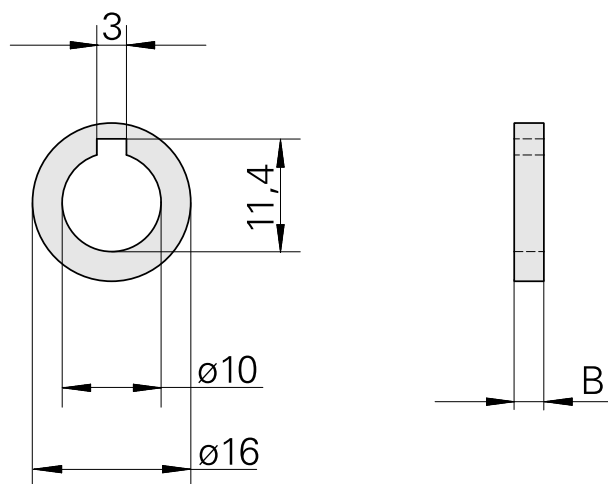

Anello, larghezza 3 mm

Caratteristiche tecniche

Categoria acces. portautensile

Anello mandrino portafresa

Attacco

Albero portafrese D10

10886267
981162

INDEX