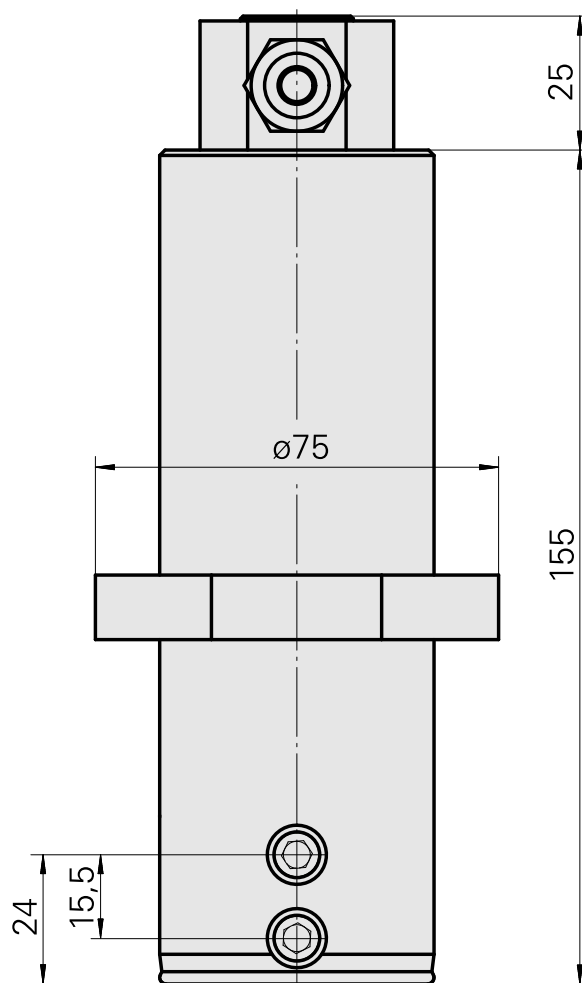

Porta-brocas D20

Características técnicas

Acionamento	não acionado
Fixação MS	Trava de anel D51
Refrigeração	interno
Pressão (até)	80 bar
Recepção	D20
X [mm]	-
Y [mm]	-
Z [mm]	-
Produtos INDEX TRAUB	MS32C • MS52C • MS32-6.2 • MS40-6 • MS40-8 • MS52-6.3 • MS32-6.3

Documentos

Não há downloads disponíveis para este produto

Acessórios

Acessórios opcionais

Outros acessórios

[Bucha de montagem com anel D20](#)

ID do produto : 10063939

ID anterior do produto : W68510.04--

[Embreagem SP-006-0-WR513-11-2 Serie LP](#)

ID do produto : 10837142

ID anterior do produto : 474940.0112

[Niple SP-006-1-WR013-11 Serie LP](#)

ID do produto : 10186287

ID anterior do produto : 474946.25
