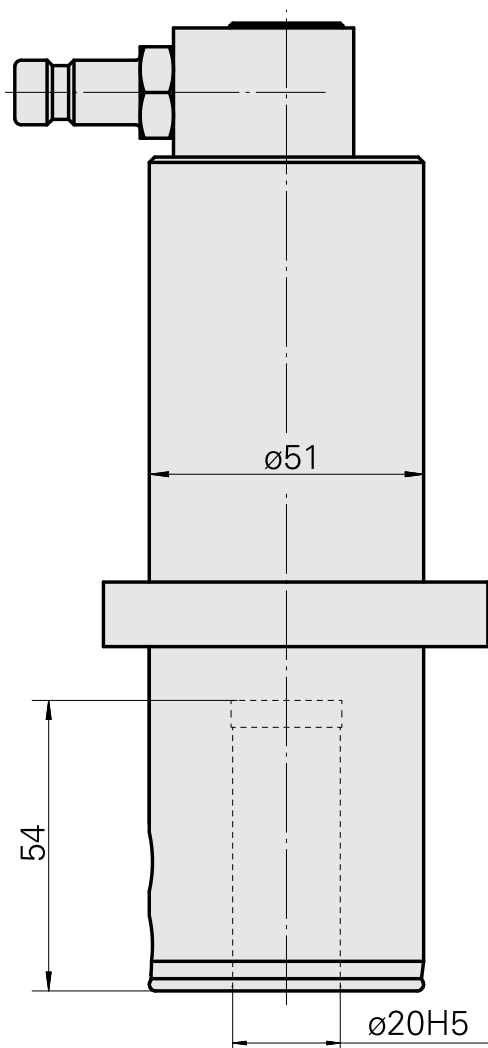

Porta-brocas D20

Características técnicas

Acionamento	não acionado
Fixação MS	Trava de anel D51
Refrigeração	interno
Pressão (até)	80 bar
Recepção	D20
X [mm]	-
Y [mm]	-
Z [mm]	-
Produtos INDEX TRAUB	MS32C • MS52C • MS32-6.2 • MS40-6 • MS40-8 • MS52-6.3 • MS32-6.3

Documentos

Não há downloads disponíveis para este produto

Acessórios

Acessórios opcionais

Outros acessórios

[Bucha de montagem com anel D20](#)

ID do produto : 10063939

ID anterior do produto : W68510.04--

[Embreagem SP-006-0-WR513-11-2 Serie LP](#)

ID do produto : 10837142

ID anterior do produto : 474940.0112

[Niple SP-006-1-WR013-11 Serie LP](#)

ID do produto : 10186287

ID anterior do produto : 474946.25
